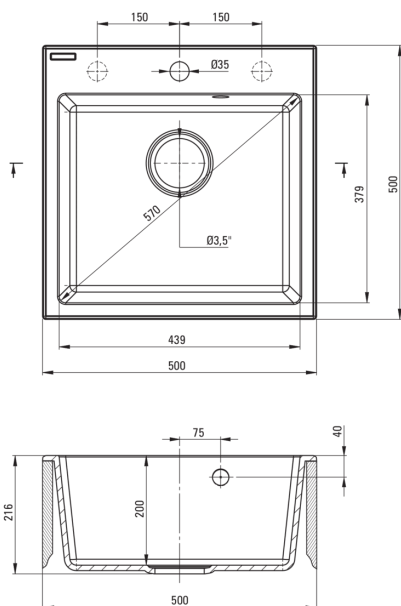

EVORA

Évier en granit, 1 bac

Code produit: ZQJ_T103
EAN: 5907650816768
Couleur: anthracite métallisé
Garantie [années]: 18

Évier

Finition	anthracite métallisé
Type de surface	tapis
Matériel	granit
Méthode de montage	encastré
Nombre de bols	1
Largeur minimale de l'armoire [mm]	500
Largeur [mm]	500
Longueur [mm]	500
Hauteur [mm]	216
Profondeur du bol [mm]	200
Découpe dans le plan de travail (encastré) - longueur [mm]	480
Découpe dans le plan de travail (encastré) - largeur [mm]	480
Équipé d'accessoires	Oui
Nombre de trous finis	1
Nombre de trous fraisés	2

Trousse de déchets

Finition	acier
Type de bouchon	automatique
Siphon peu encombrant space-saver	Oui
Possibilité de brancher un lave-vaisselle/lave-linge	Oui

Caractéristiques:

- Propriétés du granit Deante : résistance aux chocs, haute température, décoloration, choc thermique - avec norme EN 13310
- Le plus long, 18 ans de garantie
- L'évier est équipé de robinetterie avec raccordement au lave-vaisselle
- Accessoires avec arrêt automatique de la vidange
- Les propriétés hydrophobes repoussent les molécules d'eau
- La finition enrichie en ions d'argent ajoute des propriétés antiseptiques
- Le bol exceptionnellement spacieux et profond accueillera même les plateaux sortis du four
- Trous fraisés supplémentaires pour le montage d'un distributeur ou d'autres accessoires
- Agent de nettoyage dédié, sans danger pour les surfaces nettoyées
- Siphon peu encombrant qui facilite par ex. tri des déchets