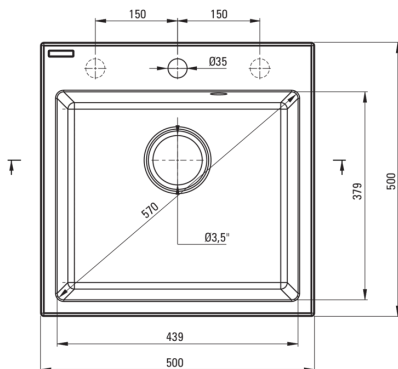

EVORA

Granitspülbecken, 1-Becken

Artikel-Nr.: ZQJ_T103
EAN: 5907650816768
Farbe: Anthrazit Metallic
Garantie [Jahre]: 18

Waschbecken

Ausführung	Anthrazit Metallic
Art der oberfläche	mat
Material	Granit
Methode der montage	eingebaut
Beckenzahl der spüle	1
Schrank-mindestbreite	500
Breite [mm]	500
Länge	500
Höhe	216
Beckendicke nr. 1 [mm]	200
Ausschnitt länge einbau	480
Aussparung_breite_einbau	480
Ausgerüstet	Ja
Anzahl der löcher	1
Anzahl der vorgefresten löcher	2

Garnitur für spüle

Ausführung	Stahl
Stöpselart	automatisch
Platzsparender siphon	Ja
Möglichkeit zum anschluss einer spül-/waschmaschine	Ja

Charakteristische Merkmale:

- Eigenschaften von Deante-Granit: Widerstandsfähigkeit gegen Stöße, hohe Temperaturen, Verfärbungen, Temperaturschocks
- Längste 18 Jahre Garantie
- Spüle ausgestattet mit Garnitur mit einem Anschluss an die Spülmaschine
- Garnitur mit automatischer Abfluss-Schließung
- Durch die hydrophoben Eigenschaften werden Wassermoleküle abgestoßen
- Die mit Silberionen angereicherte Ausführung fügt antiseptische Eigenschaften hinzu
- Außergewöhnlich geräumige und tiefe Kammer bietet sogar Platz für Bleche, die aus dem Ofen genommen wurden
- Zusätzliche vorgefreste Öffnungen zur Montage von z.B. einem Spender
- Spezielles Mittel, das für die zu reinigenden Oberflächen unbedenklich ist
- Platzsparsiphon, der unter anderem Mülltrennung erleichtert