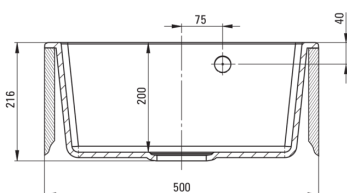

EVORA

Granitspülbecken, 1-Becken

Artikel-Nr.: ZQJ_T103
EAN: 5907650816768
Farbe: Anthrazit Metallic
Garantie [Jahre]: 18

Waschbecken

Ausführung	Anthrazit Metallic
Art der oberfläche	mat
Material	Granit
Methode der montage	eingebaut
Beckenzahl der spüle	1
Schrank-mindestbreite	500
Breite [mm]	500
Länge	500
Höhe	216
Beckendicke nr. 1 [mm]	200
Ausschnitt länge einbau	480
Aussparung_breite_einbau	480
Ausgerüstet	Ja
Anzahl der löcher	1
Anzahl der vorgefresten löcher	2

Garnitur für spüle

Ausführung	Stahl
Stöpselart	automatisch
Platzsparender siphon	Ja
Möglichkeit zum anschluss einer spül-/waschmaschine	Ja

Charakteristische Merkmale:

- Eigenschaften von Deante-Granit: Widerstandsfähigkeit gegen Stöße, hohe Temperaturen, Verfärbungen, Temperaturschocks
- Längste 18 Jahre Garantie
- Spüle ausgestattet mit Garnitur mit einem Anschluss an die Spülmaschine
- Garnitur mit automatischer Abfluss-Schließung
- Durch die hydrophoben Eigenschaften werden Wassermoleküle abgestoßen
- Die mit Silberionen angereicherte Ausführung fügt antiseptische Eigenschaften hinzu
- Außergewöhnlich geräumige und tiefe Kammer bietet sogar Platz für Bleche, die aus dem Ofen genommen wurden
- Zusätzliche vorgefreste Öffnungen zur Montage von z.B. einem Spender
- Spezielles Mittel, das für die zu reinigenden Oberflächen unbedenklich ist
- Platzsparsiphon, der unter anderem Mülltrennung erleichtert