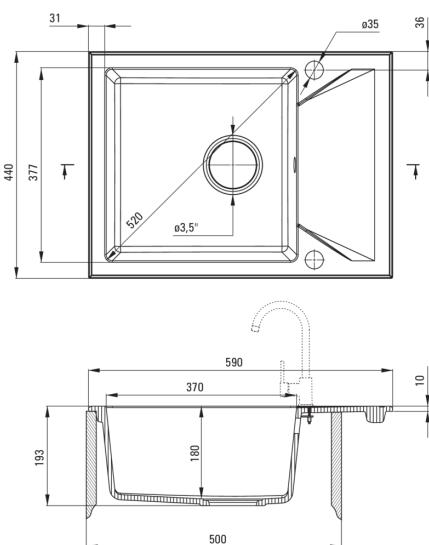

EVORA

Chiuvetă din granit, 1-cuvă cu picurător

Codul produsului: ZQJ_S11A

EAN: 5908212054277

Culoarea: gri metalic

Garanție [ani]: 18

Chiuvetă

Finisaj	gri metalic
Tipul suprafeței	mat
Material	granit
Metoda de instalare	cu montare încastrată
Număr de cuve	1
Lățimea minimă a dulapului [mm]	500
Lățime [mm]	440
Lungimea [mm]	590
Înălțime [mm]	193
Adâncimea cuvei [mm]	180
Lungimea conturului [mm]	570
Lățimea conturului [mm]	420
Reversibil	Da
Dotat cu accesorii	Da
Număr de orificii	2
Număr de orificii făcute în avans	0

Sifon

Finisaj	oțel
Tipul dopului	automat
Sifon pentru economie de spațiu	Da
Posibilitate de racordare a unei mașini de spălat vase/ rufe	Da

Caracteristici:

- Proprietățile granitului Deante: rezistență la impact, temperatură ridicată, decolorare, șoc termic - conform standardului EN 13310
- Cea mai lungă garanție, de 18 ani
- Chiuveta este dotată cu accesorii de racordare la mașina de spălat vase
- Accesorii cu închidere automată a rigolei
- Proprietățile hidrofobe resping moleculele de apă.
- Chiuvetă reversibilă – posibilitate de instalare a cuvei pe partea stângă sau pe partea dreaptă
- Agent de curățare special, sigur pentru suprafețele curățate
- Sifon pentru economie de spațiu, care înlesnește sortarea reziduurilor
- Finisajul îmbogățit cu ioni de argint adaugă proprietăți antiseptice.