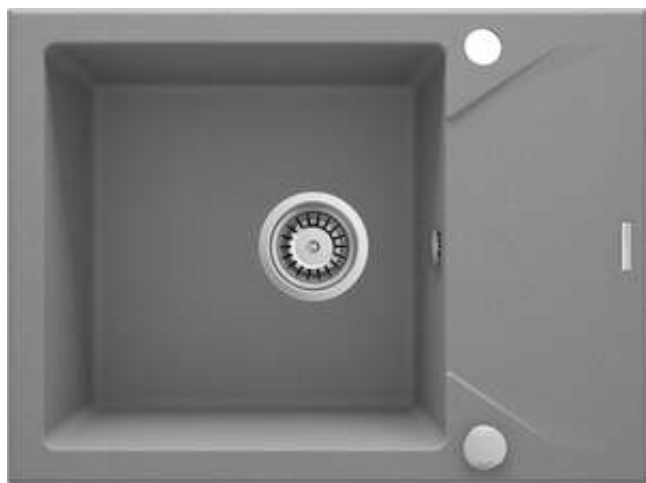

EVORA

Évier en granit, 1 bac avec égouttoir

Code produit: ZQJ_S11A

EAN: 5908212054277

Couleur: gris métallisé

Garantie [années]: 18

Évier

Finition	gris métallisé
Type de surface	tapis
Matériel	granit
Méthode de montage	encastré
Nombre de bols	1
Largeur minimale de l'armoire [mm]	500
Largeur [mm]	440
Longueur [mm]	590
Hauteur [mm]	193
Profondeur du bol [mm]	180
Découpe dans le plan de travail (encastré) - longueur [mm]	570
Découpe dans le plan de travail (encastré) - largeur [mm]	420
Réversible	Oui
Équipé d'accessoires	Oui
Nombre de trous finis	2
Nombre de trous fraisés	0

Trousse de déchets

Finition	acier
Type de bouchon	automatique
Siphon peu encombrant space-saver	Oui
Possibilité de brancher un lave-vaisselle/lave-linge	Oui

Caractéristiques:

- Propriétés du granit Deante : résistance aux chocs, haute température, décoloration, choc thermique - avec norme EN 13310
- Le plus long, 18 ans de garantie
- L'évier est équipé de robinetterie avec raccordement au lave-vaisselle
- Accessoires avec arrêt automatique de la vidange
- Les propriétés hydrophobes repoussent les molécules d'eau
- Évier réversible - installation avec le bol à gauche ou à droite
- Agent de nettoyage dédié, sans danger pour les surfaces nettoyées
- Siphon peu encombrant qui facilite par ex. tri des déchets
- La finition enrichie en ions d'argent ajoute des propriétés antiseptiques