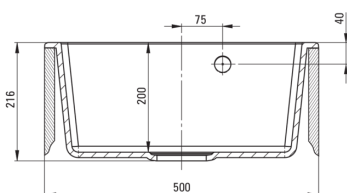

EVORA

granitno korito, 1 posoda

koda izdelka: ZQJ_S103

EAN: 5907650816751

Barva: siva metalik

Garancija [leta]: 18

Korito

Finiš	siva metalik
Tip površine	mat
Material	granit
Metoda montaže	vgrajen
Število posod	1
Minimalna širina omarice [mm]	500
Širina [mm]	500
Dolžina [mm]	500
Višina [mm]	216
Globina posode [mm]	200
Izrez v delovnem pultu [mm]	480
Širina izreza [mm]	480
Z dodatki	Ja
Število lukenj	1
Število rezkanih lukenj	2