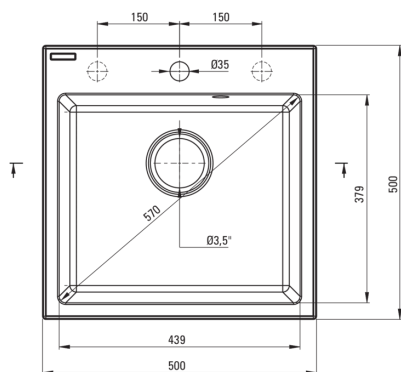

EVORA

granitno korito, 1 posoda

koda izdelka: ZQJ_S103

EAN: 5907650816751

Barva: siva metalik

Garancija [leta]: 18

Korito

Finiš	siva metalik
Tip površine	mat
Material	granit
Metoda montaže	vgrajen
Število posod	1
Minimalna širina omarice [mm]	500
Širina [mm]	500
Dolžina [mm]	500
Višina [mm]	216
Globina posode [mm]	200
Izrez v delovnem pultu [mm]	480
Širina izreza [mm]	480
Z dodatki	Ja
Število lukenj	1
Število rezkanih lukenj	2