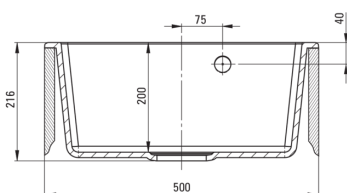

EVORA

Chiuvetă din granit, 1-cuvă

 deante

Codul produsului: ZQJ_S103

EAN: 5907650816751

Culoarea: gri metalic

Garanție [ani]: 18

Chiuvetă

Finisaj	gri metalic
Tipul suprafeței	mat
Material	granit
Metoda de instalare	cu montare încastrată
Număr de cuve	1
Lățimea minimă a dulapului [mm]	500
Lățime [mm]	500
Lungimea [mm]	500
Înălțime [mm]	216
Adâncimea cuvei [mm]	200
Lungimea conturului [mm]	480
Lățimea conturului [mm]	480
Dotat cu accesorii	Da
Număr de orificii	1
Număr de orificii făcute în avans	2