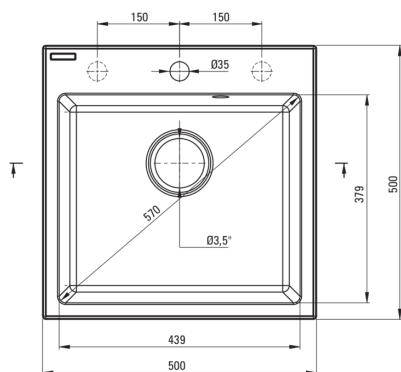

EVORA

Chiuvetă din granit, 1-cuvă

 deante

Codul produsului: ZQJ_S103

EAN: 5907650816751

Culoarea: gri metalic

Garanție [ani]: 18

Chiuvetă

Finisaj	gri metalic
Tipul suprafeței	mat
Material	granit
Metoda de instalare	cu montare încastrată
Număr de cuve	1
Lățimea minimă a dulapului [mm]	500
Lățime [mm]	500
Lungimea [mm]	500
Înălțime [mm]	216
Adâncimea cuvei [mm]	200
Lungimea conturului [mm]	480
Lățimea conturului [mm]	480
Dotat cu accesorii	Da
Număr de orificii	1
Număr de orificii făcute în avans	2