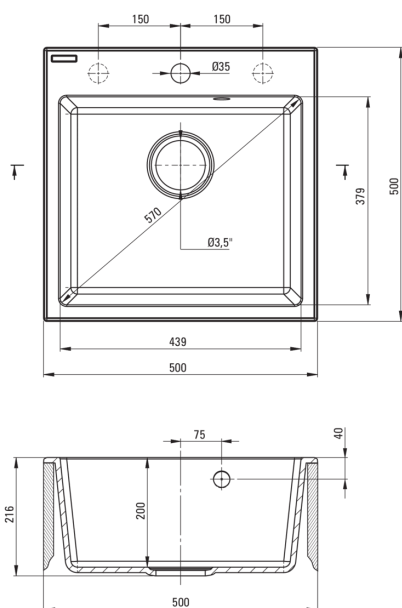

Zlewozmywak

Wykończenie	szary metalik
Rodzaj powierzchni	mat
Materiał	granit
Sposób montażu	wpuszczany
Ilość komór zlewozmywaka	1
Minimalna szerokość szafki [mm]	500
Szerokość [mm]	500
Długość [mm]	500
Wysokość [mm]	216
Głębokość komory 1 [mm]	200
Wycięcie w blacie (wpuszczany) - długość [mm]	480
Wycięcie w blacie (wpuszczany) - szerokość [mm]	480
Wyposażony w osprzęt	Tak
Liczba otworów gotowych	1
Liczba otworów podfrezowanych	2