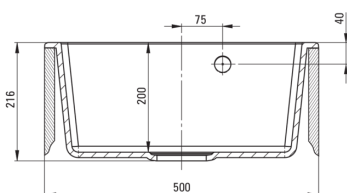

EVORA

Lavello in granito, 1-vaschetta

Codice prodotto: ZQJ_S103

EAN: 5907650816751

Colore: grigio metallizzato

Garanzia [anni]: 18

Lavello

Finitura	grigio metallizzato
Tipo di superficie	opaco
Materiale	granito
Metodo di installazione	incassato
Numero di ciotole	1
Larghezza minima del mobile [mm]	500
Larghezza [mm]	500
Lunghezza [mm]	500
Altezza [mm]	216
Profondità vasca [mm]	200
Lunghezza del taglio [mm]	480
Larghezza di taglio [mm]	480
Dotato di accessori	Sì
Numero di fori	1
Numero di fori preforati	2

Kit di scarico

Finitura	acciaio
Tipo a spina	automatico
Sifone basso/ salvaspazio	Sì
Possibilità di collegare una lavastoviglie/lavatrice	Sì

Caratteristiche:

- Proprietà del granito Deante: resistenza agli urti, alle alte temperature, allo scolorimento e agli shock termici.
- La garanzia più lunga, 18 anni
- Accessori con chiusura automatica dello scarico
- Il lavello è dotato di raccordi con collegamento alla lavastoviglie
- Le proprietà idrofobiche respingono le molecole d'acqua
- La finitura arricchita con ioni d'argento aggiunge proprietà antisettiche
- La vasca eccezionalmente spaziosa e profonda può ospitare anche le teglie estratte dal forno
- Fori aggiuntivi fresati per montare un dispenser o altri accessori
- Detergente dedicato, sicuro per le superfici pulite
- Sifone salvaspazio che facilita ad esempio la raccolta differenziata dei rifiuti