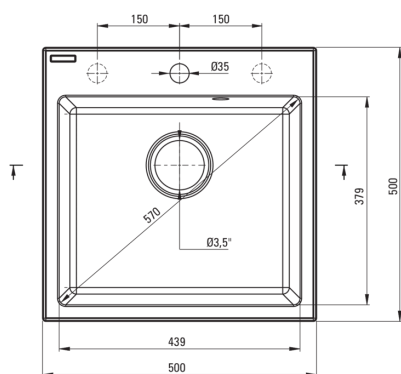

EVORA

Lavello in granito, 1-vaschetta

Codice prodotto: ZQJ_S103

EAN: 5907650816751

Colore: grigio metallizzato

Garanzia [anni]: 18

Lavello

Finitura	grigio metallizzato
Tipo di superficie	opaco
Materiale	granito
Metodo di installazione	incassato
Numero di ciotole	1
Larghezza minima del mobile [mm]	500
Larghezza [mm]	500
Lunghezza [mm]	500
Altezza [mm]	216
Profondità vasca [mm]	200
Lunghezza del taglio [mm]	480
Larghezza di taglio [mm]	480
Dotato di accessori	Sì
Numero di fori	1
Numero di fori preforati	2