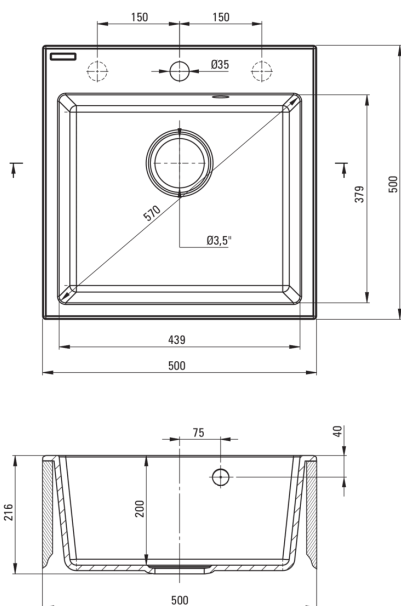

EVORA

Évier en granit, 1 bac

Code produit: ZQJ_S103

EAN: 5907650816751

Couleur: gris métallisé

Garantie [années]: 18

Évier

Finition	gris métallisé
Type de surface	tapis
Matériel	granit
Méthode de montage	encastré
Nombre de bols	1
Largeur minimale de l'armoire [mm]	500
Largeur [mm]	500
Longueur [mm]	500
Hauteur [mm]	216
Profondeur du bol [mm]	200
Découpe dans le plan de travail (encastré) - longueur [mm]	480
Découpe dans le plan de travail (encastré) - largeur [mm]	480
Équipé d'accessoires	Oui
Nombre de trous finis	1
Nombre de trous fraisés	2

Trousse de déchets

Finition	acier
Type de bouchon	automatique
Siphon peu encombrant space-saver	Oui
Possibilité de brancher un lave-vaisselle/lave-linge	Oui

Caractéristiques:

- Propriétés du granit Deante : résistance aux chocs, haute température, décoloration, choc thermique - avec norme EN 13310
- Le plus long, 18 ans de garantie
- Accessoires avec arrêt automatique de la vidange
- L'évier est équipé de robinetterie avec raccordement au lave-vaisselle
- Les propriétés hydrophobes repoussent les molécules d'eau
- La finition enrichie en ions d'argent ajoute des propriétés antiseptiques
- Le bol exceptionnellement spacieux et profond accueillera même les plateaux sortis du four
- Trous fraisés supplémentaires pour le montage d'un distributeur ou d'autres accessoires
- Agent de nettoyage dédié, sans danger pour les surfaces nettoyées
- Siphon peu encombrant qui facilite par ex. tri des déchets