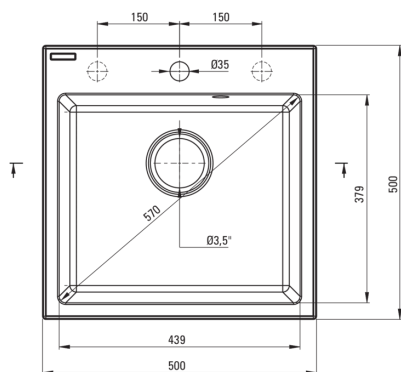

EVORA

Fregadero de granito, 1-seno

Código de producto: ZQJ_S103

EAN: 5907650816751

Color: gris metálico

Garantía [años]: 18

Hundir

Finalizar	gris metálico
Tipo de superficie	mate
Material	granito
Metodo de instalacion	recuadro
Número de tazones	1
Ancho mínimo del gabinete [mm]	500
Ancho [mm]	500
Longitud [mm]	500
Altura [mm]	216
Profundidad del tazón [mm]	200
Longitud de corte [mm]	480
Ancho recortado [mm]	480
Equipado con accesorios	Sí
Número de agujeros	1
Número de agujeros precipitados	2