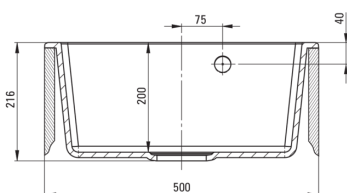

EVORA

Fregadero de granito, 1-seno

Código de producto: ZQJ_S103

EAN: 5907650816751

Color: gris metálico

Garantía [años]: 18

Hundir

Finalizar	gris metálico
Tipo de superficie	mate
Material	granito
Metodo de instalacion	recuadro
Número de tazones	1
Ancho mínimo del gabinete [mm]	500
Ancho [mm]	500
Longitud [mm]	500
Altura [mm]	216
Profundidad del tazón [mm]	200
Longitud de corte [mm]	480
Ancho recortado [mm]	480
Equipado con accesorios	Sí
Número de agujeros	1
Número de agujeros precipitados	2