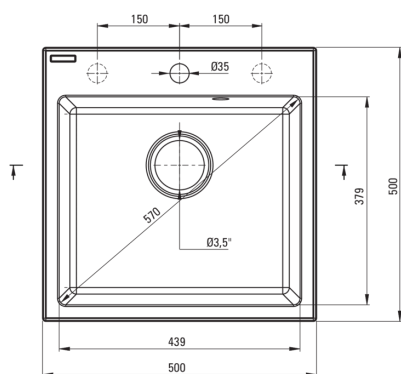

EVORA

Granitspülbecken, 1-Becken

Artikel-Nr.: ZQJ_S103
 EAN: 5907650816751
 Farbe: Grau metallic
 Garantie [Jahre]: 18

Waschbecken

Ausführung	Grau metallic
Art der oberfläche	mat
Material	Granit
Methode der montage	eingebaut
Beckenzahl der spüle	1
Schrank-mindestbreite	500
Breite [mm]	500
Länge	500
Höhe	216
Beckendicke nr. 1 [mm]	200
Ausschnitt länge einbau	480
Aussparung_breite_einbau	480
Ausgerüstet	Ja
Anzahl der löcher	1
Anzahl der vorgefresten löcher	2

Garnitur für spüle

Ausführung	Stahl
Stöpselart	automatisch
Platzsparender siphon	Ja
Möglichkeit zum anschluss einer spül-/waschmaschine	Ja

Charakteristische Merkmale:

- Eigenschaften von Deante-Granit: Widerstandsfähigkeit gegen Stöße, hohe Temperaturen, Verfärbungen, Temperaturschocks
- Längste 18 Jahre Garantie
- Garnitur mit automatischer Abfluss-Schließung
- Spüle ausgestattet mit Garnitur mit einem Anschluss an die Spülmaschine
- Durch die hydrophoben Eigenschaften werden Wassermoleküle abgestoßen
- Die mit Silberionen angereicherte Ausführung fügt antiseptische Eigenschaften hinzu
- Außergewöhnlich geräumige und tiefe Kammer bietet sogar Platz für Bleche, die aus dem Ofen genommen wurden
- Zusätzliche vorgefreste Öffnungen zur Montage von z.B. einem Spender
- Spezielles Mittel, das für die zu reinigenden Oberflächen unbedenklich ist
- Platzsparsiphon, der unter anderem Mülltrennung erleichtert