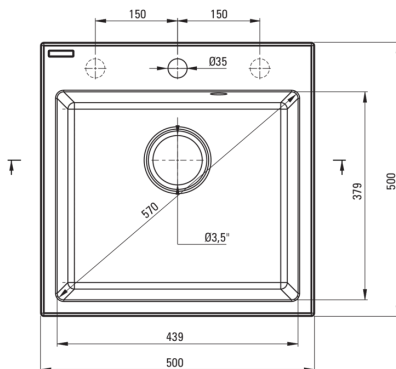

EVORA

Granitspülbecken, 1-Becken

Artikel-Nr.: ZQJ_S103
 EAN: 5907650816751
 Farbe: Grau metallic
 Garantie [Jahre]: 18

Waschbecken

Ausführung	Grau metallic
Art der oberfläche	mat
Material	Granit
Methode der montage	eingebaut
Beckenzahl der spüle	1
Schrank-mindestbreite	500
Breite [mm]	500
Länge	500
Höhe	216
Beckendicke nr. 1 [mm]	200
Ausschnitt länge einbau	480
Aussparung_breite_einbau	480
Ausgerüstet	Ja
Anzahl der löcher	1
Anzahl der vorgefresten löcher	2

Garnitur für spüle

Ausführung	Stahl
Stöpselart	automatisch
Platzsparender siphon	Ja
Möglichkeit zum anschluss einer spül-/waschmaschine	Ja

Charakteristische Merkmale:

- Eigenschaften von Deante-Granit: Widerstandsfähigkeit gegen Stöße, hohe Temperaturen, Verfärbungen, Temperaturschocks
- Längste 18 Jahre Garantie
- Garnitur mit automatischer Abfluss-Schließung
- Spüle ausgestattet mit Garnitur mit einem Anschluss an die Spülmaschine
- Durch die hydrophoben Eigenschaften werden Wassermoleküle abgestoßen
- Die mit Silberionen angereicherte Ausführung fügt antiseptische Eigenschaften hinzu
- Außergewöhnlich geräumige und tiefe Kammer bietet sogar Platz für Bleche, die aus dem Ofen genommen wurden
- Zusätzliche vorgefreste Öffnungen zur Montage von z.B. einem Spender
- Spezielles Mittel, das für die zu reinigenden Oberflächen unbedenklich ist
- Platzsparsiphon, der unter anderem Mülltrennung erleichtert