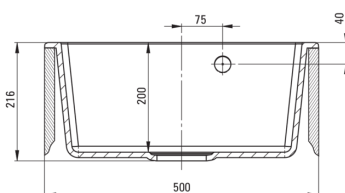

EVORA

Granitspülbecken, 1-Becken

Artikel-Nr.: ZQJ_S103
 EAN: 5907650816751
 Farbe: Grau metallic
 Garantie [Jahre]: 18

Waschbecken

Ausführung	Grau metallic
Art der oberfläche	mat
Material	Granit
Methode der montage	eingebaut
Beckenzahl der spüle	1
Schrank-mindestbreite	500
Breite [mm]	500
Länge	500
Höhe	216
Beckendicke nr. 1 [mm]	200
Ausschnitt länge einbau	480
Aussparung_breite_einbau	480
Ausgerüstet	Ja
Anzahl der löcher	1
Anzahl der vorgefresten löcher	2

Garnitur für spüle

Ausführung	Stahl
Stöpselart	automatisch
Platzsparender siphon	Ja
Möglichkeit zum anschluss einer spül-/waschmaschine	Ja

Charakteristische Merkmale:

- Eigenschaften von Deante-Granit: Widerstandsfähigkeit gegen Stöße, hohe Temperaturen, Verfärbungen, Temperaturschocks
- Längste 18 Jahre Garantie
- Garnitur mit automatischer Abfluss-Schließung
- Spüle ausgestattet mit Garnitur mit einem Anschluss an die Spülmaschine
- Durch die hydrophoben Eigenschaften werden Wassermoleküle abgestoßen
- Die mit Silberionen angereicherte Ausführung fügt antiseptische Eigenschaften hinzu
- Außergewöhnlich geräumige und tiefe Kammer bietet sogar Platz für Bleche, die aus dem Ofen genommen wurden
- Zusätzliche vorgefreste Öffnungen zur Montage von z.B. einem Spender
- Spezielles Mittel, das für die zu reinigenden Oberflächen unbedenklich ist
- Platzsparsiphon, der unter anderem Mülltrennung erleichtert