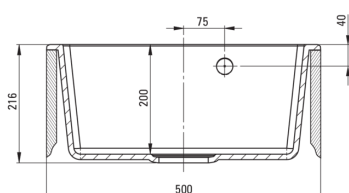

EVORA

Granitspülbecken, 1-Becken

Artikel-Nr.: ZQJ_S103
 EAN: 5907650816751
 Farbe: Grau metallic
 Garantie [Jahre]: 18

Waschbecken

Ausführung	Grau metallic
Art der oberfläche	mat
Material	Granit
Methode der montage	eingebaut
Beckenzahl der spüle	1
Schrank-mindestbreite	500
Breite [mm]	500
Länge	500
Höhe	216
Beckendicke nr. 1 [mm]	200
Ausschnitt länge einbau	480
Aussparung_breite_einbau	480
Ausgerüstet	Ja
Anzahl der löcher	1
Anzahl der vorgefresten löcher	2

Garnitur für spüle

Ausführung	Stahl
Stöpselart	automatisch
Platzsparender siphon	Ja
Möglichkeit zum anschluss einer spül-/waschmaschine	Ja

Charakteristische Merkmale:

- Eigenschaften von Deante-Granit: Widerstandsfähigkeit gegen Stöße, hohe Temperaturen, Verfärbungen, Temperaturschocks
- Längste 18 Jahre Garantie
- Garnitur mit automatischer Abfluss-Schließung
- Spüle ausgestattet mit Garnitur mit einem Anschluss an die Spülmaschine
- Durch die hydrophoben Eigenschaften werden Wassermoleküle abgestoßen
- Die mit Silberionen angereicherte Ausführung fügt antiseptische Eigenschaften hinzu
- Außergewöhnlich geräumige und tiefe Kammer bietet sogar Platz für Bleche, die aus dem Ofen genommen wurden
- Zusätzliche vorgefreste Öffnungen zur Montage von z.B. einem Spender
- Spezielles Mittel, das für die zu reinigenden Oberflächen unbedenklich ist
- Platzsparsiphon, der unter anderem Mülltrennung erleichtert