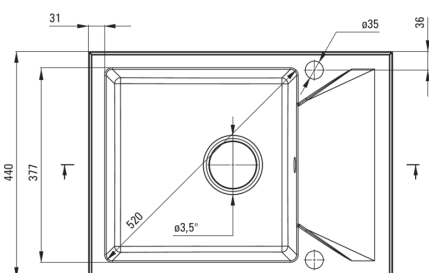

EVORA

Chiuvetă din granit, 1-cuvă cu picurător

Codul produsului: ZQJ_N11A

EAN: 5908212096406

Culoarea: nero

Garanție [ani]: 18

Chiuvetă

Finisaj	nero
Tipul suprafeței	mat
Material	granit
Metoda de instalare	cu montare încastrată
Număr de cuve	1
Lățimea minimă a dulapului [mm]	500
Lățime [mm]	440
Lungimea [mm]	590
Înălțime [mm]	193
Adâncimea cuvei [mm]	180
Lungimea conturului [mm]	570
Lățimea conturului [mm]	420
Reversibil	Da
Dotat cu accesorii	Da
Număr de orificii	2
Număr de orificii făcute în avans	0

Sifon

Finisaj	nero
Tipul dopului	automat
Sifon pentru economie de spațiu	Da
Posibilitate de racordare a unei mașini de spălat vase/ rufe	Da

Caracteristici:

- Proprietățile granitului Deante: rezistență la impact, temperatură ridicată, decolorare, șoc termic - conform standardului EN 13310
- Cea mai lungă garanție, de 18 ani
- Chiuveta este dotată cu accesorii de racordare la mașina de spălat vase
- Accesorii cu închidere automată a rigolei
- Proprietățile hidrofobe resping moleculele de apă.
- Chiuvetă reversibilă – posibilitate de instalare a cuvei pe partea stângă sau pe partea dreaptă
- Echipamentul este colorat uniform
- Sifon pentru economie de spațiu, care înlesnește sortarea reziduurilor
- Agent de curățare special, sigur pentru suprafețele curățate
- Finisajul îmbogățit cu ioni de argint adaugă proprietăți antiseptice.