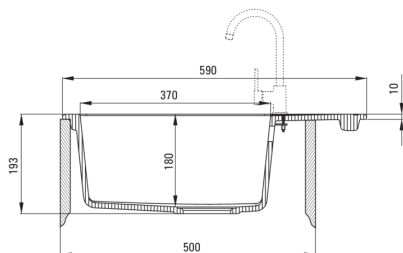

EVORA

Chiuvetă din granit, 1-cuvă cu picurător

Codul produsului: ZQJ_N11A

EAN: 5908212096406

Culoarea: nero

Garanție [ani]: 18

Chiuvetă

Finisaj	nero
Tipul suprafeței	mat
Material	granit
Metoda de instalare	cu montare încastrată
Număr de cuve	1
Lățimea minimă a dulapului [mm]	500
Lățime [mm]	440
Lungimea [mm]	590
Înălțime [mm]	193
Adâncimea cuvei [mm]	180
Lungimea conturului [mm]	570
Lățimea conturului [mm]	420
Reversibil	Da
Dotat cu accesorii	Da
Număr de orificii	2
Număr de orificii făcute în avans	0

Sifon

Finisaj	nero
Tipul dopului	automat
Sifon pentru economie de spațiu	Da
Posibilitate de racordare a unei mașini de spălat vase/ rufe	Da

Caracteristici:

- Proprietățile granitului Deante: rezistență la impact, temperatură ridicată, decolorare, șoc termic - conform standardului EN 13310
- Cea mai lungă garanție, de 18 ani
- Chiuveta este dotată cu accesorii de racordare la mașina de spălat vase
- Accesorii cu închidere automată a rigolei
- Proprietățile hidrofobe resping moleculele de apă.
- Chiuvetă reversibilă – posibilitate de instalare a cuvei pe partea stângă sau pe partea dreaptă
- Echipamentul este colorat uniform
- Sifon pentru economie de spațiu, care înlesnește sortarea reziduurilor
- Agent de curățare special, sigur pentru suprafețele curățate
- Finisajul îmbogățit cu ioni de argint adaugă proprietăți antiseptice.