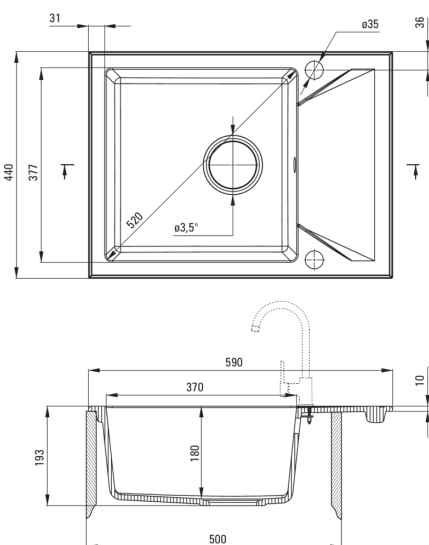

EVORA

Lavello in granito, 1-vaschetta con gocciolatoio

Codice prodotto: ZQJ_N11A

EAN: 5908212096406

Colore: nero

Garanzia [anni]: 18

Lavello

Finitura	nero
Tipo di superficie	opaco
Materiale	granito
Metodo di installazione	incassato
Numero di ciotole	1
Larghezza minima del mobile [mm]	500
Larghezza [mm]	440
Lunghezza [mm]	590
Altezza [mm]	193
Profondità vasca [mm]	180
Lunghezza del taglio [mm]	570
Larghezza di taglio [mm]	420
Reversibile	Sì
Dotato di accessori	Sì
Numero di fori	2
Numero di fori preforati	0

Kit di scarico

Finitura	nero
Tipo a spina	automatico
Sifone basso/ salvaspazio	Sì
Possibilità di collegare una lavastoviglie/lavatrice	Sì

Caratteristiche:

- Proprietà del granito Deante: resistenza agli urti, alle alte temperature, allo scolorimento e agli shock termici.
- La garanzia più lunga, 18 anni
- Il lavello è dotato di raccordi con collegamento alla lavastoviglie
- Accessori con chiusura automatica dello scarico
- Le proprietà idrofobiche respingono le molecole d'acqua
- Lavello reversibile - possibilità di installare la vasca a destra o a sinistra
- Filtro uniformemente colorato in massa
- Sifone salvaspazio che facilita ad esempio la raccolta differenziata dei rifiuti
- Detergente dedicato, sicuro per le superfici pulite
- La finitura arricchita con ioni d'argento aggiunge proprietà antisettiche