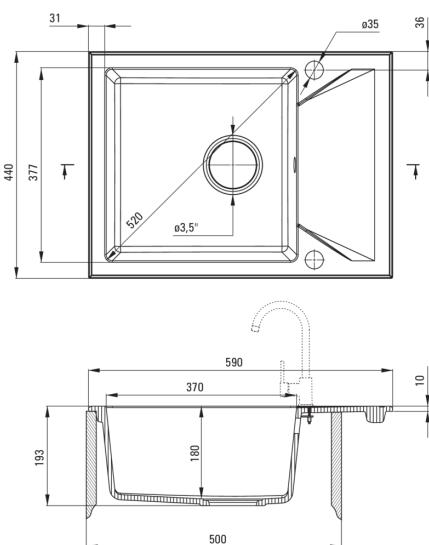

### Évier

Finition	nero
Type de surface	tapis
Matériel	granit
Méthode de montage	encastré
Nombre de bols	1
Largeur minimale de l'armoire [mm]	500
Largeur [mm]	440
Longueur [mm]	590
Hauteur [mm]	193
Profondeur du bol [mm]	180
Découpe dans le plan de travail (encastré) - longueur [mm]	570
Découpe dans le plan de travail (encastré) - largeur [mm]	420
Réversible	Oui
Équipé d'accessoires	Oui
Nombre de trous finis	2
Nombre de trous fraisés	0