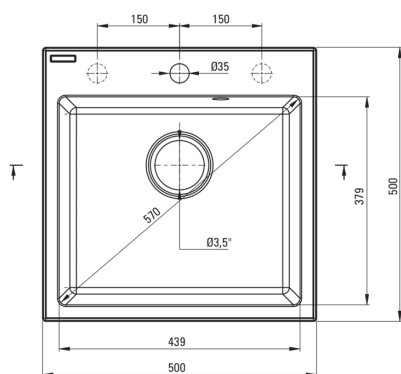

### Chiuvetă

Finisaj	nero
Tipul suprafeței	mat
Material	granit
Metoda de instalare	cu montare încastrată
Număr de cuve	1
Lățimea minimă a dulapului [mm]	500
Lățime [mm]	500
Lungimea [mm]	500
Înălțime [mm]	216
Adâncimea cuvei [mm]	200
Lungimea conturului [mm]	480
Lățimea conturului [mm]	480
Dotat cu accesorii	Da
Număr de orificii	1
Număr de orificii făcute în avans	2