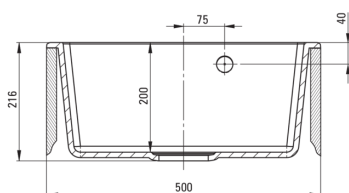

### Chiuvetă

Finisaj	nero
Tipul suprafeței	mat
Material	granit
Metoda de instalare	cu montare încastrată
Număr de cuve	1
Lățimea minimă a dulapului [mm]	500
Lățime [mm]	500
Lungimea [mm]	500
Înălțime [mm]	216
Adâncimea cuvei [mm]	200
Lungimea conturului [mm]	480
Lățimea conturului [mm]	480
Dotat cu accesorii	Da
Număr de orificii	1
Număr de orificii făcute în avans	2