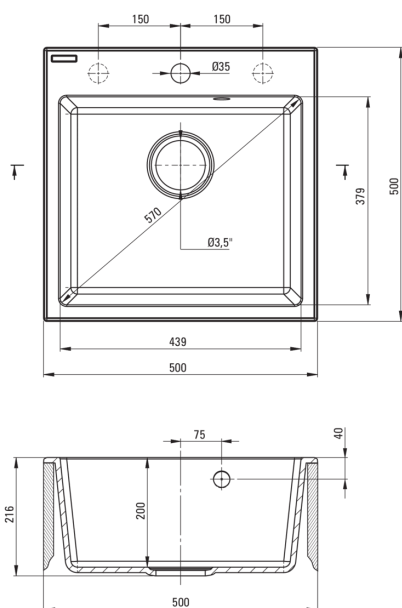

Zlewozmywak

Wykończenie	nero
Rodzaj powierzchni	mat
Materiał	granit
Sposób montażu	wpuszczany
Ilość komór zlewozmywaka	1
Minimalna szerokość szafki [mm]	500
Szerokość [mm]	500
Długość [mm]	500
Wysokość [mm]	216
Głębokość komory 1 [mm]	200
Wycięcie w blacie (wpuszczany) - długość [mm]	480
Wycięcie w blacie (wpuszczany) - szerokość [mm]	480
Wyposażony w osprzęt	Tak
Liczba otworów gotowych	1
Liczba otworów podfrezowanych	2