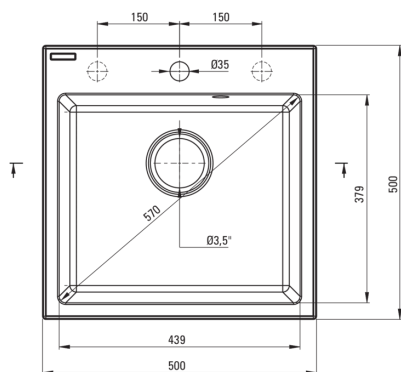

### Lavello

Finitura	nero
Tipo di superficie	opaco
Materiale	granito
Metodo di installazione	incassato
Numero di ciotole	1
Larghezza minima del mobile [mm]	500
Larghezza [mm]	500
Lunghezza [mm]	500
Altezza [mm]	216
Profondità vasca [mm]	200
Lunghezza del taglio [mm]	480
Larghezza di taglio [mm]	480
Dotato di accessori	Sì
Numero di fori	1
Numero di fori preforati	2