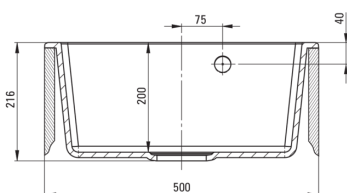

### Lavello

Finitura	nero
Tipo di superficie	opaco
Materiale	granito
Metodo di installazione	incassato
Numero di ciotole	1
Larghezza minima del mobile [mm]	500
Larghezza [mm]	500
Lunghezza [mm]	500
Altezza [mm]	216
Profondità vasca [mm]	200
Lunghezza del taglio [mm]	480
Larghezza di taglio [mm]	480
Dotato di accessori	Sì
Numero di fori	1
Numero di fori preforati	2