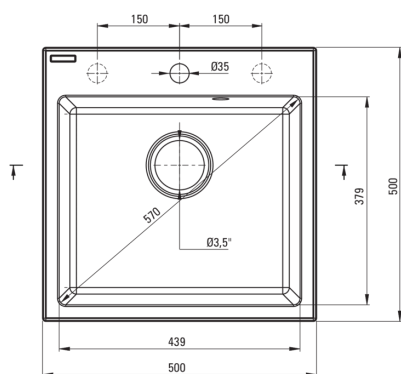

EVORA

Granitspülbecken, 1-Becken

Artikel-Nr.: ZQJ_N103
 EAN: 5907650816775
 Farbe: Nero
 Garantie [Jahre]: 18

Waschbecken

Ausführung	Nero
Art der oberfläche	mat
Material	Granit
Methode der montage	eingebaut
Beckenzahl der spüle	1
Schrank-mindestbreite	500
Breite [mm]	500
Länge	500
Höhe	216
Beckendicke nr. 1 [mm]	200
Ausschnitt länge einbau	480
Aussparung_breite_einbau	480
Ausgerüstet	Ja
Anzahl der löcher	1
Anzahl der vorgefresten löcher	2

Garnitur für spüle

Ausführung	Stahl
Stöpselart	automatisch
Platzsparender siphon	Ja
Möglichkeit zum anschluss einer spül-/waschmaschine	Ja

Charakteristische Merkmale:

- Eigenschaften von Deante-Granit: Widerstandsfähigkeit gegen Stöße, hohe Temperaturen, Verfärbungen, Temperaturschocks
- Längste 18 Jahre Garantie
- Spüle ausgestattet mit Garnitur mit einem Anschluss an die Spülmaschine
- Garnitur mit automatischer Abfluss-Schließung
- Durch die hydrophoben Eigenschaften werden Wassermoleküle abgestoßen
- Außergewöhnlich geräumige und tiefe Kammer bietet sogar Platz für Bleche, die aus dem Ofen genommen wurden
- Zusätzliche vorgefreste Öffnungen zur Montage von z.B. einem Spender
- Spezielles Mittel, das für die zu reinigenden Oberflächen unbedenklich ist
- Platzsparsiphon, der unter anderem Mülltrennung erleichtert
- Die mit Silberionen angereicherte Ausführung fügt antiseptische Eigenschaften hinzu