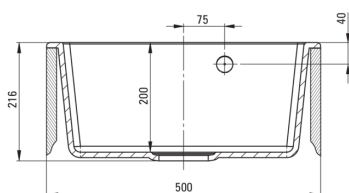

EVORA

Granitspülbecken, 1-Becken

Artikel-Nr.: ZQJ_N103
 EAN: 5907650816775
 Farbe: Nero
 Garantie [Jahre]: 18

Waschbecken

Ausführung	Nero
Art der oberfläche	mat
Material	Granit
Methode der montage	eingebaut
Beckenzahl der spüle	1
Schrank-mindestbreite	500
Breite [mm]	500
Länge	500
Höhe	216
Beckendicke nr. 1 [mm]	200
Ausschnitt länge einbau	480
Aussparung_breite_einbau	480
Ausgerüstet	Ja
Anzahl der löcher	1
Anzahl der vorgefresten löcher	2

Garnitur für spüle

Ausführung	Stahl
Stöpselart	automatisch
Platzsparender siphon	Ja
Möglichkeit zum anschluss einer spül-/waschmaschine	Ja

Charakteristische Merkmale:

- Eigenschaften von Deante-Granit: Widerstandsfähigkeit gegen Stöße, hohe Temperaturen, Verfärbungen, Temperaturschocks
- Längste 18 Jahre Garantie
- Spüle ausgestattet mit Garnitur mit einem Anschluss an die Spülmaschine
- Garnitur mit automatischer Abfluss-Schließung
- Durch die hydrophoben Eigenschaften werden Wassermoleküle abgestoßen
- Außergewöhnlich geräumige und tiefe Kammer bietet sogar Platz für Bleche, die aus dem Ofen genommen wurden
- Zusätzliche vorgefreste Öffnungen zur Montage von z.B. einem Spender
- Spezielles Mittel, das für die zu reinigenden Oberflächen unbedenklich ist
- Platzsparsiphon, der unter anderem Mülltrennung erleichtert
- Die mit Silberionen angereicherte Ausführung fügt antiseptische Eigenschaften hinzu