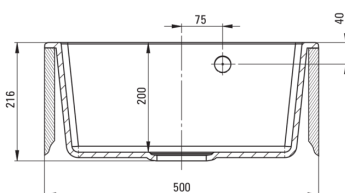

EVORA

Granitspülbecken, 1-Becken

Artikel-Nr.: ZQJ_N103
 EAN: 5907650816775
 Farbe: Nero
 Garantie [Jahre]: 18

Waschbecken

Ausführung	Nero
Art der oberfläche	mat
Material	Granit
Methode der montage	eingebaut
Beckenzahl der spüle	1
Schrank-mindestbreite	500
Breite [mm]	500
Länge	500
Höhe	216
Beckendicke nr. 1 [mm]	200
Ausschnitt länge einbau	480
Aussparung_breite_einbau	480
Ausgerüstet	Ja
Anzahl der löcher	1
Anzahl der vorgefresten löcher	2

Garnitur für spüle

Ausführung	Stahl
Stöpselart	automatisch
Platzsparender siphon	Ja
Möglichkeit zum anschluss einer spül-/waschmaschine	Ja

Charakteristische Merkmale:

- Eigenschaften von Deante-Granit: Widerstandsfähigkeit gegen Stöße, hohe Temperaturen, Verfärbungen, Temperaturschocks
- Längste 18 Jahre Garantie
- Spüle ausgestattet mit Garnitur mit einem Anschluss an die Spülmaschine
- Garnitur mit automatischer Abfluss-Schließung
- Durch die hydrophoben Eigenschaften werden Wassermoleküle abgestoßen
- Außergewöhnlich geräumige und tiefe Kammer bietet sogar Platz für Bleche, die aus dem Ofen genommen wurden
- Zusätzliche vorgefreste Öffnungen zur Montage von z.B. einem Spender
- Spezielles Mittel, das für die zu reinigenden Oberflächen unbedenklich ist
- Platzsparsiphon, der unter anderem Mülltrennung erleichtert
- Die mit Silberionen angereicherte Ausführung fügt antiseptische Eigenschaften hinzu