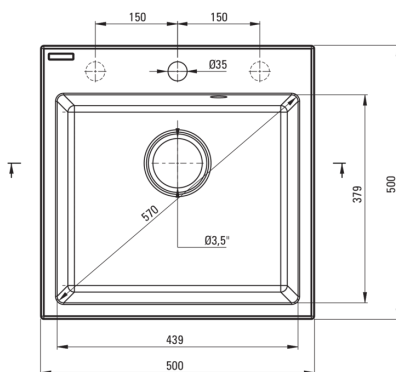

EVORA

Granitspülbecken, 1-Becken

Artikel-Nr.: ZQJ_N103
 EAN: 5907650816775
 Farbe: Nero
 Garantie [Jahre]: 18

Waschbecken

Ausführung	Nero
Art der oberfläche	mat
Material	Granit
Methode der montage	eingebaut
Beckenzahl der spüle	1
Schrank-mindestbreite	500
Breite [mm]	500
Länge	500
Höhe	216
Beckendicke nr. 1 [mm]	200
Ausschnitt länge einbau	480
Aussparung_breite_einbau	480
Ausgerüstet	Ja
Anzahl der löcher	1
Anzahl der vorgefresten löcher	2

Garnitur für spüle

Ausführung	Stahl
Stöpselart	automatisch
Platzsparender siphon	Ja
Möglichkeit zum anschluss einer spül-/waschmaschine	Ja

Charakteristische Merkmale:

- Eigenschaften von Deante-Granit: Widerstandsfähigkeit gegen Stöße, hohe Temperaturen, Verfärbungen, Temperaturschocks
- Längste 18 Jahre Garantie
- Spüle ausgestattet mit Garnitur mit einem Anschluss an die Spülmaschine
- Garnitur mit automatischer Abfluss-Schließung
- Durch die hydrophoben Eigenschaften werden Wassermoleküle abgestoßen
- Außergewöhnlich geräumige und tiefe Kammer bietet sogar Platz für Bleche, die aus dem Ofen genommen wurden
- Zusätzliche vorgefreste Öffnungen zur Montage von z.B. einem Spender
- Spezielles Mittel, das für die zu reinigenden Oberflächen unbedenklich ist
- Platzsparsiphon, der unter anderem Mülltrennung erleichtert
- Die mit Silberionen angereicherte Ausführung fügt antiseptische Eigenschaften hinzu