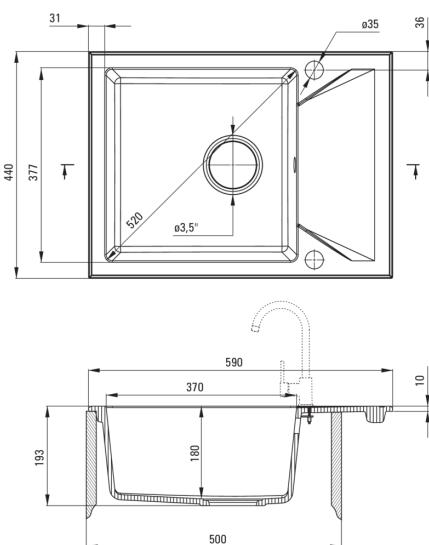

### Chiuvetă

Finisaj	grafit metalic
Tipul suprafeței	mat
Material	granit
Metoda de instalare	cu montare încastrată
Număr de cuve	1
Lățimea minimă a dulapului [mm]	500
Lățime [mm]	440
Lungimea [mm]	590
Înălțime [mm]	193
Adâncimea cuvei [mm]	180
Lungimea conturului [mm]	570
Lățimea conturului [mm]	420
Reversibil	Da
Dotat cu accesorii	Da
Număr de orificii	2
Număr de orificii făcute în avans	0