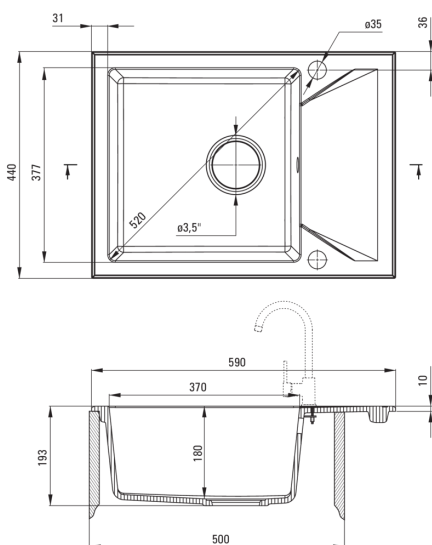

### Zlewozmywak

Wykończenie	grafit metalik
Rodzaj powierzchni	mat
Materiał	granit
Sposób montażu	wpuszczany
Ilość komór zlewozmywaka	1
Minimalna szerokość szafki [mm]	500
Szerokość [mm]	440
Długość [mm]	590
Wysokość [mm]	193
Głębokość komory 1 [mm]	180
Wycięcie w blacie (wpuszczany) - długość [mm]	570
Wycięcie w blacie (wpuszczany) - szerokość [mm]	420
Odwracalny	Tak
Wyposażony w osprzęt	Tak
Liczba otworów gotowych	2
Liczba otworów podfrezowanych	0