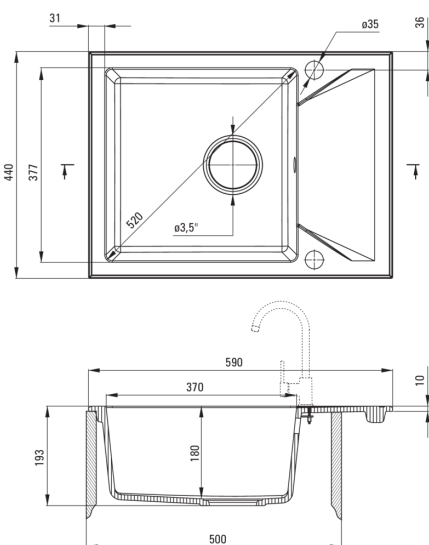

EVORA

Évier en granit, 1 bac avec égouttoir

Code produit: ZQJ_G11A
EAN: 5908212054284
Couleur: graphite métallique
Garantie [années]: 18

Évier

Finition	graphite métallique
Type de surface	tapis
Matériel	granit
Méthode de montage	encastré
Nombre de bols	1
Largeur minimale de l'armoire [mm]	500
Largeur [mm]	440
Longueur [mm]	590
Hauteur [mm]	193
Profondeur du bol [mm]	180
Découpe dans le plan de travail (encastré) - longueur [mm]	570
Découpe dans le plan de travail (encastré) - largeur [mm]	420
Réversible	Oui
Équipé d'accessoires	Oui
Nombre de trous finis	2
Nombre de trous fraisés	0

Trousse de déchets

Finition	acier
Type de bouchon	automatique
Siphon peu encombrant space-saver	Oui
Possibilité de brancher un lave-vaisselle/lave-linge	Oui

Caractéristiques:

- Propriétés du granit Deante : résistance aux chocs, haute température, décoloration, choc thermique - avec norme EN 13310
- Le plus long, 18 ans de garantie
- L'évier est équipé de robinetterie avec raccordement au lave-vaisselle
- Accessoires avec arrêt automatique de la vidange
- Les propriétés hydrophobes repoussent les molécules d'eau
- Évier réversible - installation avec le bol à gauche ou à droite
- Agent de nettoyage dédié, sans danger pour les surfaces nettoyées
- Siphon peu encombrant qui facilite par ex. tri des déchets
- La finition enrichie en ions d'argent ajoute des propriétés antiseptiques