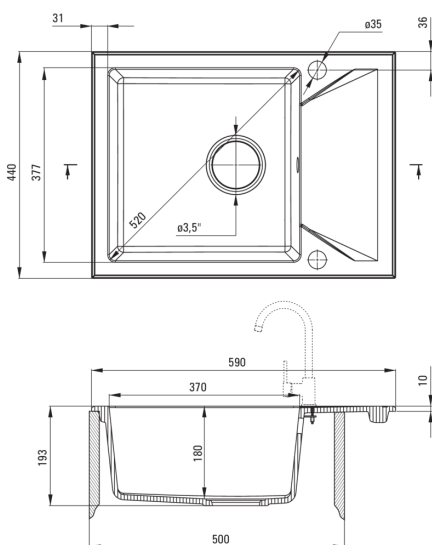

EVORA

Fregadero de granito, 1-Seno con drenador

Código de producto: ZQJ_G11A

EAN: 5908212054284

Color: grafito metálico

Garantía [años]: 18

Hundir

Finalizar	grafito metálico
Tipo de superficie	mate
Material	granito
Metodo de instalacion	recuadro
Número de tazones	1
Ancho mínimo del gabinete [mm]	500
Ancho [mm]	440
Longitud [mm]	590
Altura [mm]	193
Profundidad del tazón [mm]	180
Longitud de corte [mm]	570
Ancho recortado [mm]	420
Reversible	Sí
Equipado con accesorios	Sí
Número de agujeros	2
Número de agujeros precipitados	0