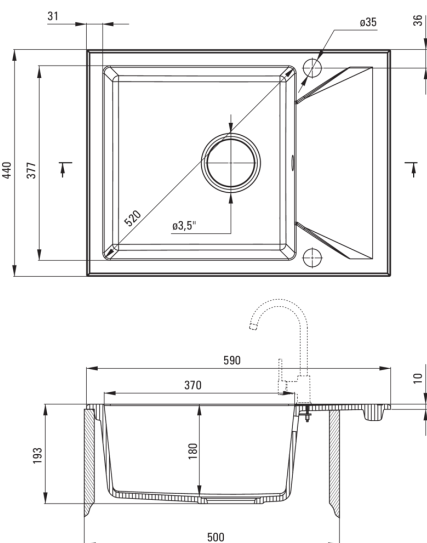

EVORA

Granitspülbecken, 1-Becken mit Abtropffläche

Artikel-Nr.: ZQJ_G11A
 EAN: 5908212054284
 Farbe: Graphit Metallic
 Garantie [Jahre]: 18

Waschbecken

Ausführung	Graphit Metallic
Art der oberfläche	mat
Material	Granit
Methode der montage	eingebaut
Beckenzahl der spüle	1
Schrank-mindestbreite	500
Breite [mm]	440
Länge	590
Höhe	193
Beckendicke nr. 1 [mm]	180
Ausschnitt länge einbau	570
Aussparung_breite_einbau	420
Umkehrbar	Ja
Ausgerüstet	Ja
Anzahl der löcher	2
Anzahl der vorgefresten löcher	0

Garnitur für spüle

Ausführung	Stahl
Stöpselart	automatisch
Platzsparender siphon	Ja
Möglichkeit zum anschluss einer spül-/waschmaschine	Ja

Charakteristische Merkmale:

- Eigenschaften von Deante-Granit: Widerstandsfähigkeit gegen Stöße, hohe Temperaturen, Verfärbungen, Temperaturschocks
- Längste 18 Jahre Garantie
- Spüle ausgestattet mit Garnitur mit einem Anschluss an die Spülmaschine
- Garnitur mit automatischer Abfluss-Schließung
- Durch die hydrophoben Eigenschaften werden Wassermoleküle abgestoßen
- Umkehrbare Spüle - installieren Sie sie mit der Schüssel links oder rechts
- Spezielles Mittel, das für die zu reinigenden Oberflächen unbedenklich ist
- Platzsparsiphon, der unter anderem Mülltrennung erleichtert
- Die mit Silberionen angereicherte Ausführung fügt antiseptische Eigenschaften hinzu