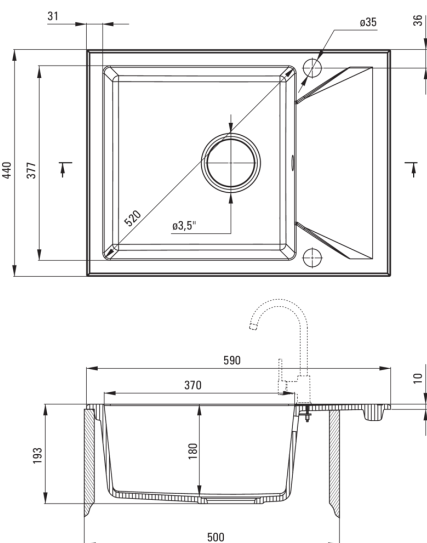

### Waschbecken

Ausführung	Graphit Metallic
Art der oberfläche	mat
Material	Granit
Methode der montage	eingebaut
Beckenzahl der spüle	1
Schrank-mindestbreite	500
Breite [mm]	440
Länge	590
Höhe	193
Beckendicke nr. 1 [mm]	180
Ausschnitt länge einbau	570
Aussparung_breite_einbau	420
Umkehrbar	Ja
Ausgerüstet	Ja
Anzahl der löcher	2
Anzahl der vorgefresten löcher	0