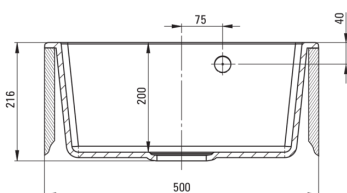

### Chiuvetă

Finisaj	grafit metalic
Tipul suprafeței	mat
Material	granit
Metoda de instalare	cu montare încastrată
Număr de cuve	1
Lățimea minimă a dulapului [mm]	500
Lățime [mm]	500
Lungimea [mm]	500
Înălțime [mm]	216
Adâncimea cuvei [mm]	200
Lungimea conturului [mm]	480
Lățimea conturului [mm]	480
Dotat cu accesorii	Da
Număr de orificii	1
Număr de orificii făcute în avans	2