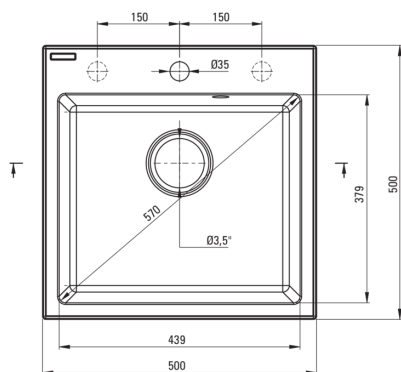

### Chiuvetă

Finisaj	grafit metalic
Tipul suprafeței	mat
Material	granit
Metoda de instalare	cu montare încastrată
Număr de cuve	1
Lățimea minimă a dulapului [mm]	500
Lățime [mm]	500
Lungimea [mm]	500
Înălțime [mm]	216
Adâncimea cuvei [mm]	200
Lungimea conturului [mm]	480
Lățimea conturului [mm]	480
Dotat cu accesorii	Da
Număr de orificii	1
Număr de orificii făcute în avans	2