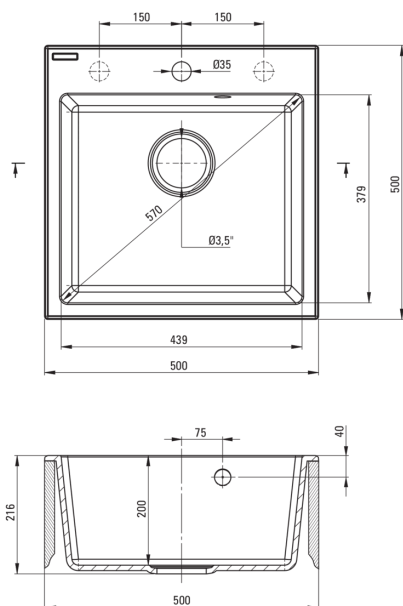

Zlewozmywak

Wykończenie	grafit metalik
Rodzaj powierzchni	mat
Materiał	granit
Sposób montażu	wpuszczany
Ilość komór zlewozmywaka	1
Minimalna szerokość szafki [mm]	500
Szerokość [mm]	500
Długość [mm]	500
Wysokość [mm]	216
Głębokość komory 1 [mm]	200
Wycięcie w blacie (wpuszczany) - długość [mm]	480
Wycięcie w blacie (wpuszczany) - szerokość [mm]	480
Wyposażony w osprzęt	Tak
Liczba otworów gotowych	1
Liczba otworów podfrezowanych	2