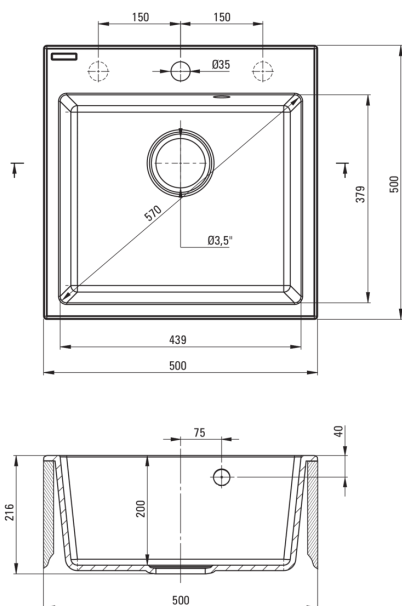

EVORA

Évier en granit, 1 bac

Code produit: ZQJ_G103
EAN: 5907650816744
Couleur: graphite métallique
Garantie [années]: 18

Évier

Finition	graphite métallique
Type de surface	tapis
Matériel	granit
Méthode de montage	encastré
Nombre de bols	1
Largeur minimale de l'armoire [mm]	500
Largeur [mm]	500
Longueur [mm]	500
Hauteur [mm]	216
Profondeur du bol [mm]	200
Découpe dans le plan de travail (encastré) - longueur [mm]	480
Découpe dans le plan de travail (encastré) - largeur [mm]	480
Équipé d'accessoires	Oui
Nombre de trous finis	1
Nombre de trous fraisés	2

Trousse de déchets

Finition	acier
Type de bouchon	automatique
Siphon peu encombrant space-saver	Oui
Possibilité de brancher un lave-vaisselle/lave-linge	Oui

Caractéristiques:

- Propriétés du granit Deante : résistance aux chocs, haute température, décoloration, choc thermique - avec norme EN 13310
- Le plus long, 18 ans de garantie
- L'évier est équipé de robinetterie avec raccordement au lave-vaisselle
- Accessoires avec arrêt automatique de la vidange
- Les propriétés hydrophobes repoussent les molécules d'eau
- Le bol exceptionnellement spacieux et profond accueillera même les plateaux sortis du four
- Trous fraisés supplémentaires pour le montage d'un distributeur ou d'autres accessoires
- Agent de nettoyage dédié, sans danger pour les surfaces nettoyées
- Siphon peu encombrant qui facilite par ex. tri des déchets
- La finition enrichie en ions d'argent ajoute des propriétés antiseptiques