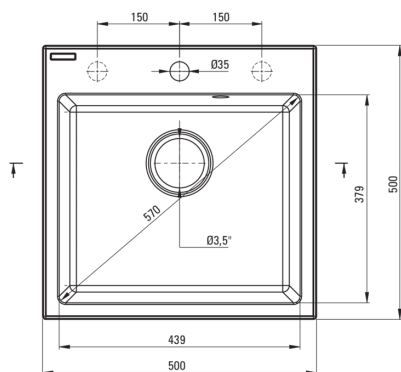

EVORA

Granitspülbecken, 1-Becken

Artikel-Nr.: ZQJ_G103
EAN: 5907650816744
Farbe: Graphit Metallic
Garantie [Jahre]: 18

Waschbecken

Ausführung	Graphit Metallic
Art der oberfläche	mat
Material	Granit
Methode der montage	eingebaut
Beckenzahl der spüle	1
Schrank-mindestbreite	500
Breite [mm]	500
Länge	500
Höhe	216
Beckendicke nr. 1 [mm]	200
Ausschnitt länge einbau	480
Aussparung_breite_einbau	480
Ausgerüstet	Ja
Anzahl der löcher	1
Anzahl der vorgefreten löcher	2

Garnitur für spüle

Ausführung	Stahl
Stöpselart	automatisch
Platzsparender siphon	Ja
Möglichkeit zum anschluss einer spül-/waschmaschine	Ja

Charakteristische Merkmale:

- Eigenschaften von Deante-Granit: Widerstandsfähigkeit gegen Stöße, hohe Temperaturen, Verfärbungen, Temperaturschocks
- Längste 18 Jahre Garantie
- Spüle ausgestattet mit Garnitur mit einem Anschluss an die Spülmaschine
- Garnitur mit automatischer Abfluss-Schließung
- Durch die hydrophoben Eigenschaften werden Wassermoleküle abgestoßen
- Außergewöhnlich geräumige und tiefe Kammer bietet sogar Platz für Bleche, die aus dem Ofen genommen wurden
- Zusätzliche vorgefrete Öffnungen zur Montage von z.B. einem Spender
- Spezielles Mittel, das für die zu reinigenden Oberflächen unbedenklich ist
- Platzsparsiphon, der unter anderem Mülltrennung erleichtert
- Die mit Silberionen angereicherte Ausführung fügt antiseptische Eigenschaften hinzu