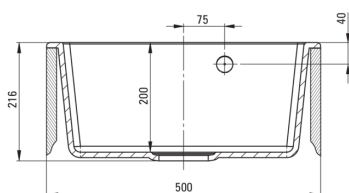

EVORA

Granitspülbecken, 1-Becken

Artikel-Nr.: ZQJ_G103
EAN: 5907650816744
Farbe: Graphit Metallic
Garantie [Jahre]: 18

Waschbecken

Ausführung	Graphit Metallic
Art der oberfläche	mat
Material	Granit
Methode der montage	eingebaut
Beckenzahl der spüle	1
Schrank-mindestbreite	500
Breite [mm]	500
Länge	500
Höhe	216
Beckendicke nr. 1 [mm]	200
Ausschnitt länge einbau	480
Aussparung_breite_einbau	480
Ausgerüstet	Ja
Anzahl der löcher	1
Anzahl der vorgefreten löcher	2

Garnitur für spüle

Ausführung	Stahl
Stöpselart	automatisch
Platzsparender siphon	Ja
Möglichkeit zum anschluss einer spül-/waschmaschine	Ja

Charakteristische Merkmale:

- Eigenschaften von Deante-Granit: Widerstandsfähigkeit gegen Stöße, hohe Temperaturen, Verfärbungen, Temperaturschocks
- Längste 18 Jahre Garantie
- Spüle ausgestattet mit Garnitur mit einem Anschluss an die Spülmaschine
- Garnitur mit automatischer Abfluss-Schließung
- Durch die hydrophoben Eigenschaften werden Wassermoleküle abgestoßen
- Außergewöhnlich geräumige und tiefe Kammer bietet sogar Platz für Bleche, die aus dem Ofen genommen wurden
- Zusätzliche vorgefrete Öffnungen zur Montage von z.B. einem Spender
- Spezielles Mittel, das für die zu reinigenden Oberflächen unbedenklich ist
- Platzsparsiphon, der unter anderem Mülltrennung erleichtert
- Die mit Silberionen angereicherte Ausführung fügt antiseptische Eigenschaften hinzu