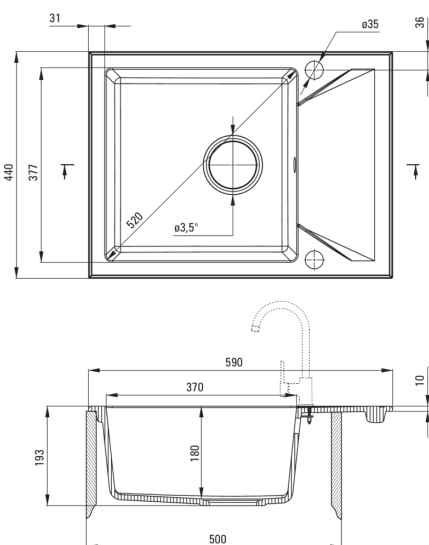

EVORA

Chiuvetă din granit, 1-cuvă cu picurător

Codul produsului: ZQJ_A11A

EAN: 5908212096383

Culoarea: alabastru

Garanție [ani]: 18

Chiuvetă

Finisaj	alabastru
Tipul suprafeței	mat
Material	granit
Metoda de instalare	cu montare încastrată
Număr de cuve	1
Lățimea minimă a dulapului [mm]	500
Lățime [mm]	440
Lungimea [mm]	590
Înălțime [mm]	193
Adâncimea cuvei [mm]	180
Lungimea conturului [mm]	570
Lățimea conturului [mm]	420
Reversibil	Da
Dotat cu accesorii	Da
Număr de orificii	2
Număr de orificii făcute în avans	0

Sifon

Finisaj	oțel
Tipul dopului	automat
Sifon pentru economie de spațiu	Da
Posibilitate de racordare a unei mașini de spălat vase/ rufe	Da

Caracteristici:

- Proprietățile granitului Deante: rezistență la impact, temperatură ridicată, decolorare, șoc termic - conform standardului EN 13310
- Cea mai lungă garanție, de 18 ani
- Chiuveta este dotată cu accesorii de racordare la mașina de spălat vase
- Accesorii cu închidere automată a rigolei
- Proprietățile hidrofobe resping moleculele de apă.
- Chiuvetă reversibilă – posibilitate de instalare a cuvei pe partea stângă sau pe partea dreaptă
- Agent de curățare special, sigur pentru suprafețele curățate
- Sifon pentru economie de spațiu, care înlesnește sortarea reziduurilor
- Finisajul îmbogățit cu ioni de argint adaugă proprietăți antiseptice.