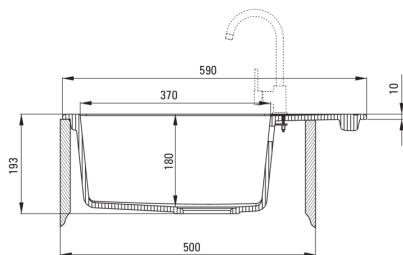

EVORA

Fregadero de granito, 1-Seno con drenador

Código de producto: ZQJ_A11A

EAN: 5908212096383

Color: alabastro

Garantía [años]: 18

Hundir

Finalizar	alabastro
Tipo de superficie	mate
Material	granito
Metodo de instalacion	recuadro
Número de tazones	1
Ancho mínimo del gabinete [mm]	500
Ancho [mm]	440
Longitud [mm]	590
Altura [mm]	193
Profundidad del tazón [mm]	180
Longitud de corte [mm]	570
Ancho recortado [mm]	420
Reversible	Sí
Equipado con accesorios	Sí
Número de agujeros	2
Número de agujeros precipitados	0