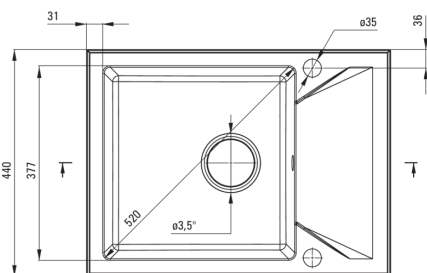

EVORA

Fregadero de granito, 1-Seno con drenador

Código de producto: ZQJ_A11A

EAN: 5908212096383

Color: alabastro

Garantía [años]: 18

Hundir

Finalizar	alabastro
Tipo de superficie	mate
Material	granito
Metodo de instalacion	recuadro
Número de tazones	1
Ancho mínimo del gabinete [mm]	500
Ancho [mm]	440
Longitud [mm]	590
Altura [mm]	193
Profundidad del tazón [mm]	180
Longitud de corte [mm]	570
Ancho recortado [mm]	420
Reversible	Sí
Equipado con accesorios	Sí
Número de agujeros	2
Número de agujeros precipitados	0