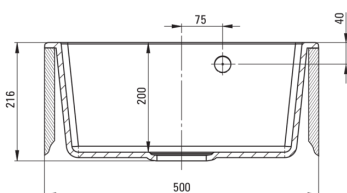

EVORA

Chiuvetă din granit, 1-cuvă

 deante

Codul produsului: ZQJ_A103

EAN: 5907650816737

Culoarea: alabastru

Garanție [ani]: 18

Chiuvetă

Finisaj	alabastru
Tipul suprafeței	mat
Material	granit
Metoda de instalare	cu montare încastrată
Număr de cuve	1
Lățimea minimă a dulapului [mm]	500
Lățime [mm]	500
Lungimea [mm]	500
Înălțime [mm]	216
Adâncimea cuvei [mm]	200
Lungimea conturului [mm]	480
Lățimea conturului [mm]	480
Dotat cu accesorii	Da
Număr de orificii	1
Număr de orificii făcute în avans	2