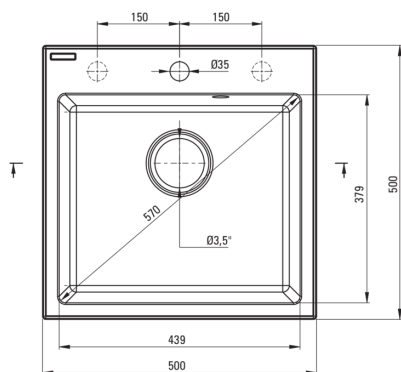

EVORA

Chiuvetă din granit, 1-cuvă

 deante

Codul produsului: ZQJ_A103

EAN: 5907650816737

Culoarea: alabastru

Garanție [ani]: 18

Chiuvetă

Finisaj	alabastru
Tipul suprafeței	mat
Material	granit
Metoda de instalare	cu montare încastrată
Număr de cuve	1
Lățimea minimă a dulapului [mm]	500
Lățime [mm]	500
Lungimea [mm]	500
Înălțime [mm]	216
Adâncimea cuvei [mm]	200
Lungimea conturului [mm]	480
Lățimea conturului [mm]	480
Dotat cu accesorii	Da
Număr de orificii	1
Număr de orificii făcute în avans	2