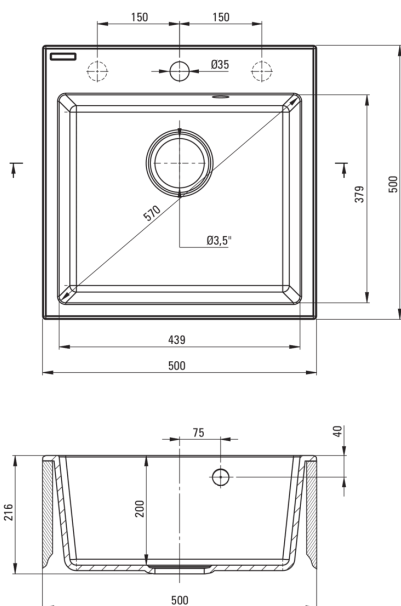

Zlewozmywak

Wykończenie	alabaster
Rodzaj powierzchni	mat
Materiał	granit
Sposób montażu	wpuszczany
Ilość komór zlewozmywaka	1
Minimalna szerokość szafki [mm]	500
Szerokość [mm]	500
Długość [mm]	500
Wysokość [mm]	216
Głębokość komory 1 [mm]	200
Wycięcie w blacie (wpuszczany) - długość [mm]	480
Wycięcie w blacie (wpuszczany) - szerokość [mm]	480
Wyposażony w osprzęt	Tak
Liczba otworów gotowych	1
Liczba otworów podfrezowanych	2