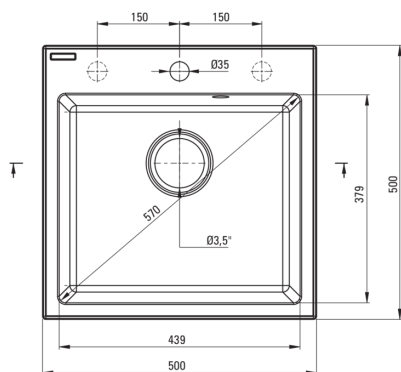

EVORA

Lavello in granito, 1-vaschetta

Codice prodotto: ZQJ_A103

EAN: 5907650816737

Colore: alabastro

Garanzia [anni]: 18

Lavello

Finitura	alabastro
Tipo di superficie	opaco
Materiale	granito
Metodo di installazione	incassato
Numero di ciotole	1
Larghezza minima del mobile [mm]	500
Larghezza [mm]	500
Lunghezza [mm]	500
Altezza [mm]	216
Profondità vasca [mm]	200
Lunghezza del taglio [mm]	480
Larghezza di taglio [mm]	480
Dotato di accessori	Sì
Numero di fori	1
Numero di fori preforati	2