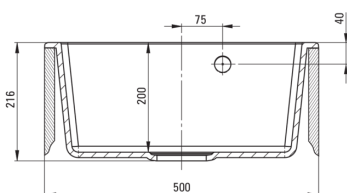

EVORA

Lavello in granito, 1-vaschetta

Codice prodotto: ZQJ_A103

EAN: 5907650816737

Colore: alabastro

Garanzia [anni]: 18

Lavello

Finitura	alabastro
Tipo di superficie	opaco
Materiale	granito
Metodo di installazione	incassato
Numero di ciotole	1
Larghezza minima del mobile [mm]	500
Larghezza [mm]	500
Lunghezza [mm]	500
Altezza [mm]	216
Profondità vasca [mm]	200
Lunghezza del taglio [mm]	480
Larghezza di taglio [mm]	480
Dotato di accessori	Sì
Numero di fori	1
Numero di fori preforati	2

Kit di scarico

Finitura	acciaio
Tipo a spina	automatico
Sifone basso/ salvaspazio	Sì
Possibilità di collegare una lavastoviglie/lavatrice	Sì

Caratteristiche:

- Proprietà del granito Deante: resistenza agli urti, alle alte temperature, allo scolorimento e agli shock termici.
- La garanzia più lunga, 18 anni
- Il lavello è dotato di raccordi con collegamento alla lavastoviglie
- Accessori con chiusura automatica dello scarico
- Le proprietà idrofobiche respingono le molecole d'acqua
- La vasca eccezionalmente spaziosa e profonda può ospitare anche le teglie estratte dal forno
- Fori aggiuntivi fresati per montare un dispenser o altri accessori
- Detergente dedicato, sicuro per le superfici pulite
- Sifone salvaspazio che facilita ad esempio la raccolta differenziata dei rifiuti
- La finitura arricchita con ioni d'argento aggiunge proprietà antisettiche