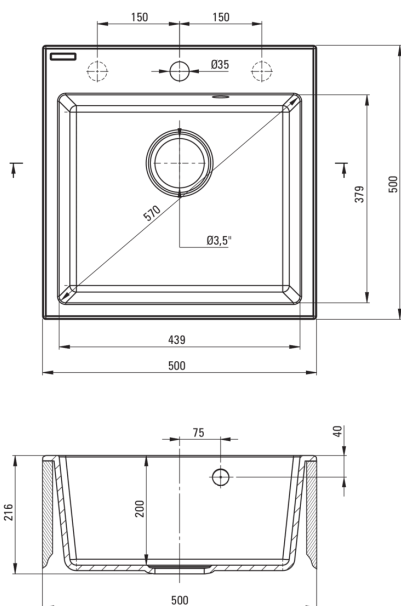

EVORA

Évier en granit, 1 bac

Code produit: ZQJ_A103

EAN: 5907650816737

Couleur: alabaster

Garantie [années]: 18

Évier

Finition	alabaster
Type de surface	tapis
Matériel	granit
Méthode de montage	encastré
Nombre de bols	1
Largeur minimale de l'armoire [mm]	500
Largeur [mm]	500
Longueur [mm]	500
Hauteur [mm]	216
Profondeur du bol [mm]	200
Découpe dans le plan de travail (encastré) - longueur [mm]	480
Découpe dans le plan de travail (encastré) - largeur [mm]	480
Équipé d'accessoires	Oui
Nombre de trous finis	1
Nombre de trous fraisés	2

Trousse de déchets

Finition	acier
Type de bouchon	automatique
Siphon peu encombrant space-saver	Oui
Possibilité de brancher un lave-vaisselle/lave-linge	Oui

Caractéristiques:

- Propriétés du granit Deante : résistance aux chocs, haute température, décoloration, choc thermique - avec norme EN 13310
- Le plus long, 18 ans de garantie
- L'évier est équipé de robinetterie avec raccordement au lave-vaisselle
- Accessoires avec arrêt automatique de la vidange
- Les propriétés hydrophobes repoussent les molécules d'eau
- Le bol exceptionnellement spacieux et profond accueillera même les plateaux sortis du four
- Trous fraisés supplémentaires pour le montage d'un distributeur ou d'autres accessoires
- Agent de nettoyage dédié, sans danger pour les surfaces nettoyées
- Siphon peu encombrant qui facilite par ex. tri des déchets
- La finition enrichie en ions d'argent ajoute des propriétés antiseptiques