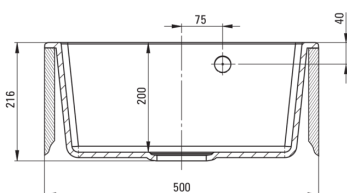

EVORA

Granitspülbecken, 1-Becken

Artikel-Nr.: ZQJ_A103
 EAN: 5907650816737
 Farbe: Alabaster
 Garantie [Jahre]: 18

Waschbecken

Ausführung	Alabaster
Art der oberfläche	mat
Material	Granit
Methode der montage	eingebaut
Beckenzahl der spüle	1
Schrank-mindestbreite	500
Breite [mm]	500
Länge	500
Höhe	216
Beckendicke nr. 1 [mm]	200
Ausschnitt länge einbau	480
Aussparung_breite_einbau	480
Ausgerüstet	Ja
Anzahl der löcher	1
Anzahl der vorgefresten löcher	2

Garnitur für spüle

Ausführung	Stahl
Stöpselart	automatisch
Platzsparender siphon	Ja
Möglichkeit zum anschluss einer spül-/waschmaschine	Ja

Charakteristische Merkmale:

- Eigenschaften von Deante-Granit: Widerstandsfähigkeit gegen Stöße, hohe Temperaturen, Verfärbungen, Temperaturschocks
- Längste 18 Jahre Garantie
- Spüle ausgestattet mit Garnitur mit einem Anschluss an die Spülmaschine
- Garnitur mit automatischer Abfluss-Schließung
- Durch die hydrophoben Eigenschaften werden Wassermoleküle abgestoßen
- Außergewöhnlich geräumige und tiefe Kammer bietet sogar Platz für Bleche, die aus dem Ofen genommen wurden
- Zusätzliche vorgefreste Öffnungen zur Montage von z.B. einem Spender
- Spezielles Mittel, das für die zu reinigenden Oberflächen unbedenklich ist
- Platzsparsiphon, der unter anderem Mülltrennung erleichtert
- Die mit Silberionen angereicherte Ausführung fügt antiseptische Eigenschaften hinzu