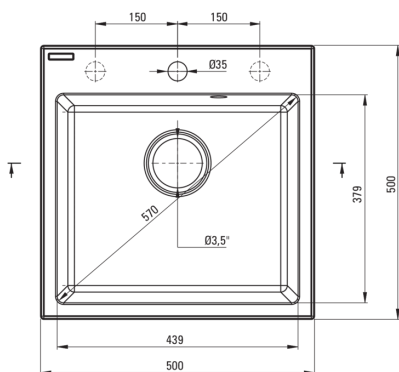

EVORA

Granitspülbecken, 1-Becken

Artikel-Nr.: ZQJ_A103
 EAN: 5907650816737
 Farbe: Alabaster
 Garantie [Jahre]: 18

Waschbecken

Ausführung	Alabaster
Art der oberfläche	mat
Material	Granit
Methode der montage	eingebaut
Beckenzahl der spüle	1
Schrank-mindestbreite	500
Breite [mm]	500
Länge	500
Höhe	216
Beckendicke nr. 1 [mm]	200
Ausschnitt länge einbau	480
Aussparung_breite_einbau	480
Ausgerüstet	Ja
Anzahl der löcher	1
Anzahl der vorgefresten löcher	2

Garnitur für spüle

Ausführung	Stahl
Stöpselart	automatisch
Platzsparender siphon	Ja
Möglichkeit zum anschluss einer spül-/waschmaschine	Ja

Charakteristische Merkmale:

- Eigenschaften von Deante-Granit: Widerstandsfähigkeit gegen Stöße, hohe Temperaturen, Verfärbungen, Temperaturschocks
- Längste 18 Jahre Garantie
- Spüle ausgestattet mit Garnitur mit einem Anschluss an die Spülmaschine
- Garnitur mit automatischer Abfluss-Schließung
- Durch die hydrophoben Eigenschaften werden Wassermoleküle abgestoßen
- Außergewöhnlich geräumige und tiefe Kammer bietet sogar Platz für Bleche, die aus dem Ofen genommen wurden
- Zusätzliche vorgefreste Öffnungen zur Montage von z.B. einem Spender
- Spezielles Mittel, das für die zu reinigenden Oberflächen unbedenklich ist
- Platzsparsiphon, der unter anderem Mülltrennung erleichtert
- Die mit Silberionen angereicherte Ausführung fügt antiseptische Eigenschaften hinzu