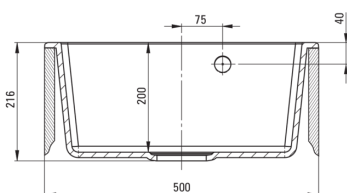

EVORA

granitno korito, 1 posoda

koda izdelka: ZQJ_5103

EAN: 5907650816799

Barva: bež

Garancija [leta]: 18

Korito

Finiš	bež
Tip površine	mat
Material	granit
Metoda montaže	vgrajen
Število posod	1
Minimalna širina omarice [mm]	500
Širina [mm]	500
Dolžina [mm]	500
Višina [mm]	216
Globina posode [mm]	200
Izrez v delovnem pultu [mm]	480
Širina izreza [mm]	480
Z dodatki	Ja
Število lukenj	1
Število rezkanih lukenj	2