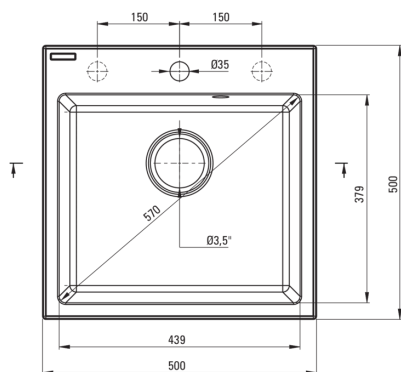

EVORA

granitno korito, 1 posoda

koda izdelka: ZQJ_5103

EAN: 5907650816799

Barva: bež

Garancija [leta]: 18

Korito

Finiš	bež
Tip površine	mat
Material	granit
Metoda montaže	vgrajen
Število posod	1
Minimalna širina omarice [mm]	500
Širina [mm]	500
Dolžina [mm]	500
Višina [mm]	216
Globina posode [mm]	200
Izrez v delovnem pultu [mm]	480
Širina izreza [mm]	480
Z dodatki	Ja
Število lukenj	1
Število rezkanih lukenj	2