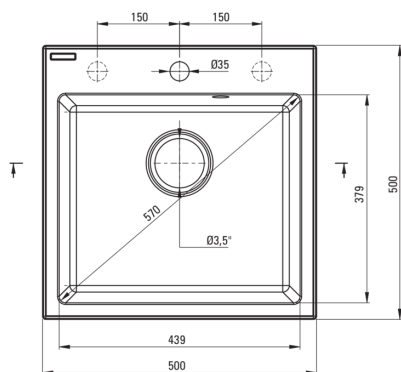

EVORA

Chiuvetă din granit, 1-cuvă

 deante

Codul produsului: ZQJ_5103

EAN: 5907650816799

Culoarea: bej

Garanție [ani]: 18

Chiuvetă

Finisaj	bej
Tipul suprafeței	mat
Material	granit
Metoda de instalare	cu montare încastrată
Număr de cuve	1
Lățimea minimă a dulapului [mm]	500
Lățime [mm]	500
Lungimea [mm]	500
Înălțime [mm]	216
Adâncimea cuvei [mm]	200
Lungimea conturului [mm]	480
Lățimea conturului [mm]	480
Dotat cu accesorii	Da
Număr de orificii	1
Număr de orificii făcute în avans	2