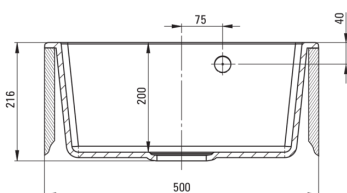

EVORA

Chiuvetă din granit, 1-cuvă

 deante

Codul produsului: ZQJ_5103

EAN: 5907650816799

Culoarea: bej

Garanție [ani]: 18

Chiuvetă

Finisaj	bej
Tipul suprafeței	mat
Material	granit
Metoda de instalare	cu montare încastrată
Număr de cuve	1
Lățimea minimă a dulapului [mm]	500
Lățime [mm]	500
Lungimea [mm]	500
Înălțime [mm]	216
Adâncimea cuvei [mm]	200
Lungimea conturului [mm]	480
Lățimea conturului [mm]	480
Dotat cu accesorii	Da
Număr de orificii	1
Număr de orificii făcute în avans	2