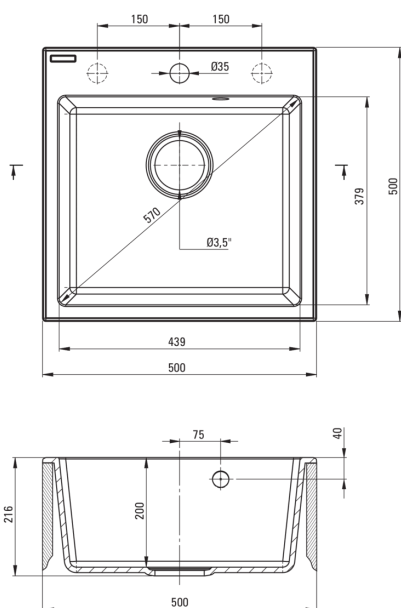

Zlewozmywak

Wykończenie	beż
Rodzaj powierzchni	mat
Materiał	granit
Sposób montażu	wpuszczany
Ilość komór zlewozmywaka	1
Minimalna szerokość szafki [mm]	500
Szerokość [mm]	500
Długość [mm]	500
Wysokość [mm]	216
Głębokość komory 1 [mm]	200
Wycięcie w blacie (wpuszczany) - długość [mm]	480
Wycięcie w blacie (wpuszczany) - szerokość [mm]	480
Wyposażony w osprzęt	Tak
Liczba otworów gotowych	1
Liczba otworów podfrezowanych	2