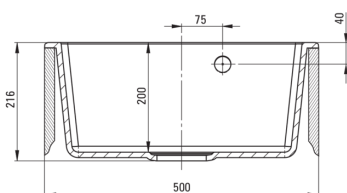

EVORA

Évier en granit, 1 bac

Code produit: ZQJ_5103

EAN: 5907650816799

Couleur: beige

Garantie [années]: 18

Évier

Finition	beige
Type de surface	tapis
Matériel	granit
Méthode de montage	encastré
Nombre de bols	1
Largeur minimale de l'armoire [mm]	500
Largeur [mm]	500
Longueur [mm]	500
Hauteur [mm]	216
Profondeur du bol [mm]	200
Découpe dans le plan de travail (encastré) - longueur [mm]	480
Découpe dans le plan de travail (encastré) - largeur [mm]	480
Équipé d'accessoires	Oui
Nombre de trous finis	1
Nombre de trous fraisés	2

Trousse de déchets

Finition	acier
Type de bouchon	automatique
Siphon peu encombrant space-saver	Oui
Possibilité de brancher un lave-vaisselle/lave-linge	Oui

Caractéristiques:

- Propriétés du granit Deante : résistance aux chocs, haute température, décoloration, choc thermique - avec norme EN 13310
- Le plus long, 18 ans de garantie
- L'évier est équipé de robinetterie avec raccordement au lave-vaisselle
- Accessoires avec arrêt automatique de la vidange
- Les propriétés hydrophobes repoussent les molécules d'eau
- Le bol exceptionnellement spacieux et profond accueillera même les plateaux sortis du four
- Trous fraisés supplémentaires pour le montage d'un distributeur ou d'autres accessoires
- Siphon peu encombrant qui facilite par ex. tri des déchets
- La finition enrichie en ions d'argent ajoute des propriétés antiseptiques