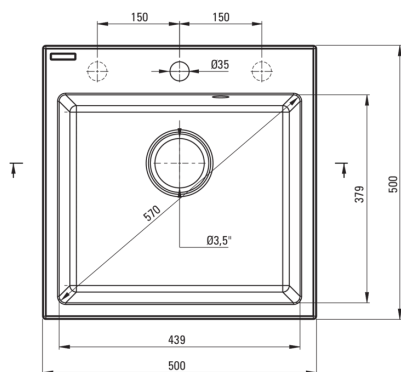

EVORA

Évier en granit, 1 bac

Code produit: ZQJ_5103

EAN: 5907650816799

Couleur: beige

Garantie [années]: 18

Évier

Finition	beige
Type de surface	tapis
Matériel	granit
Méthode de montage	encastré
Nombre de bols	1
Largeur minimale de l'armoire [mm]	500
Largeur [mm]	500
Longueur [mm]	500
Hauteur [mm]	216
Profondeur du bol [mm]	200
Découpe dans le plan de travail (encastré) - longueur [mm]	480
Découpe dans le plan de travail (encastré) - largeur [mm]	480
Équipé d'accessoires	Oui
Nombre de trous finis	1
Nombre de trous fraisés	2

Trousse de déchets

Finition	acier
Type de bouchon	automatique
Siphon peu encombrant space-saver	Oui
Possibilité de brancher un lave-vaisselle/lave-linge	Oui

Caractéristiques:

- Propriétés du granit Deante : résistance aux chocs, haute température, décoloration, choc thermique - avec norme EN 13310
- Le plus long, 18 ans de garantie
- L'évier est équipé de robinetterie avec raccordement au lave-vaisselle
- Accessoires avec arrêt automatique de la vidange
- Les propriétés hydrophobes repoussent les molécules d'eau
- Le bol exceptionnellement spacieux et profond accueillera même les plateaux sortis du four
- Trous fraisés supplémentaires pour le montage d'un distributeur ou d'autres accessoires
- Siphon peu encombrant qui facilite par ex. tri des déchets
- La finition enrichie en ions d'argent ajoute des propriétés antiseptiques