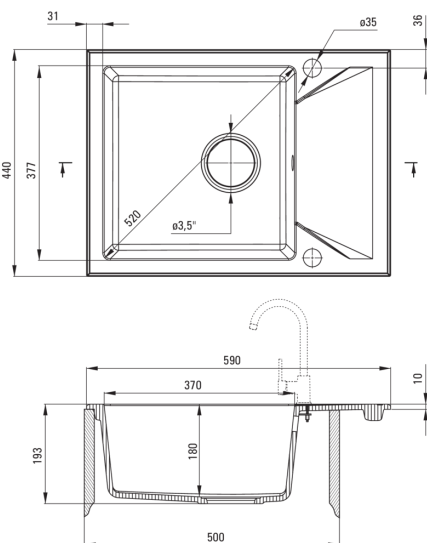

EVORA

Гранітна кухонна раковина, 1-камерний з сушаркою

deante

Код продукту: ZQJ_211A

EAN: 5908212054260

Колір: графіт

Гарантія: 18

Раковина

Оздоблення	графіт
Тип поверхні	мат
Матеріал	граніт
Спосіб монтажу	врізний
Кількість камер	1
Мінімальна ширина шафки	500
Ширина [мм]	440
Довжина [мм]	590
Висота [мм]	193
Глибина камери 1	180
Виріз в стільниці (врізний) - довжина [мм]	570
Виріз в стільниці (врізний) - ширина [мм]	420
Універсальний	Так
З сифоном	Так
Кількість отворів	2
Кількість фрезерованих отворів	0

Сифон для раковини

Оздоблення	сталь
Тип пробки	автоматичний
Компактний сифон space-saver	Так
Можливість підключення посудомийної / пральної машини	Так

Відмінна риса:

- Властивості граніту Deante: стійкість на удари, високу температуру, знебарвлення, тепловий удар
- Найдовша 18-річна гарантія
- Кухонна раковина обладнана сифоном з підключенням до посудомийної машини
- Обладнання з автоматичним закриттям зливу
- Гідрофобні властивості відштовхують молекули води
- Реверсивна кухонна раковина-монтується з коморою зліва чи справа
- Пропонуємо спеціальний засіб, безпечний для очищуваних поверхонь
- Компактний сифон Space-Saver який зберігає додатковн місце під раковиною
- Оздоблення, збагачене іонами срібла, додає антисептичні властивості