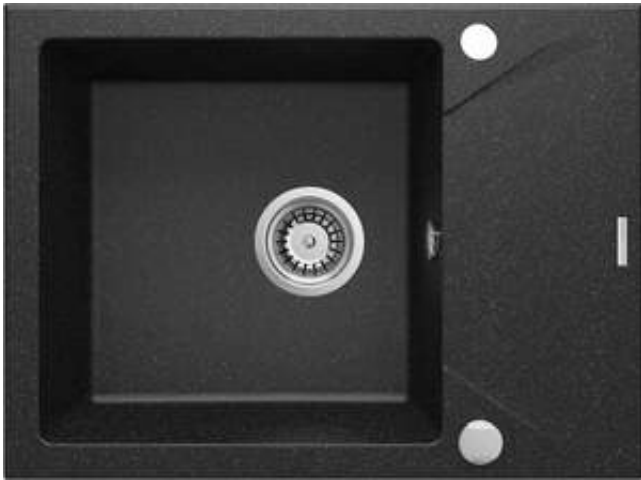

EVORA

Гранітна кухонна раковина, 1-камерний з сушаркою

 deante

Код продукту: ZQJ_211A

EAN: 5908212054260

Колір: графіт

Гарантія: 18

Раковина

Оздоблення	графіт
Тип поверхні	мат
Матеріал	граніт
Спосіб монтажу	врізний
Кількість камер	1
Мінімальна ширина шафки	500
Ширина [мм]	440
Довжина [мм]	590
Висота [мм]	193
Глибина камери 1	180
Виріз в стільниці (врізний) - довжина [мм]	570
Виріз в стільниці (врізний) - ширина [мм]	420
Універсальний	Так
З сифоном	Так
Кількість отворів	2
Кількість фрезерованих отворів	0

Сифон для раковини

Оздоблення	сталь
Тип пробки	автоматичний
Компактний сифон space-saver	Так
Можливість підключення посудомийної / пральної машини	Так

Відмінна риса:

- Властивості граніту Deante: стійкість на удари, високу температуру, знебарвлення, тепловий удар
- Найдовша 18-річна гарантія
- Кухонна раковина обладнана сифоном з підключенням до посудомийної машини
- Обладнання з автоматичним закриттям зливу
- Гідрофобні властивості відштовхують молекули води
- Реверсивна кухонна раковина-монтується з коморою зліва чи справа
- Пропонуємо спеціальний засіб, безпечний для очищуваних поверхонь
- Компактний сифон Space-Saver який зберігає додатковн місце під раковиною
- Оздоблення, збагачене іонами срібла, додає антисептичні властивості