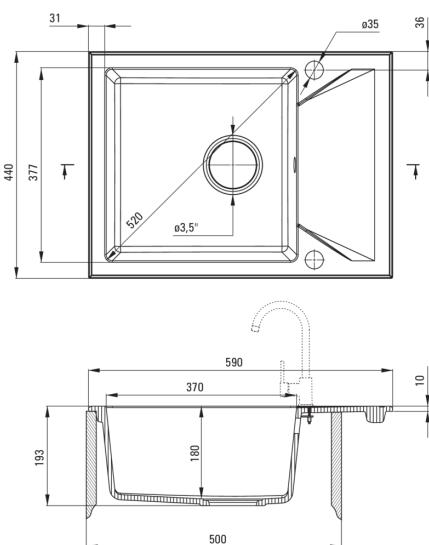

### Chiuvetă

Finisaj	grafit
Tipul suprafeței	mat
Material	granit
Metoda de instalare	cu montare încastrată
Număr de cuve	1
Lățimea minimă a dulapului [mm]	500
Lățime [mm]	440
Lungimea [mm]	590
Înălțime [mm]	193
Adâncimea cuvei [mm]	180
Lungimea conturului [mm]	570
Lățimea conturului [mm]	420
Reversibil	Da
Dotat cu accesorii	Da
Număr de orificii	2
Număr de orificii făcute în avans	0