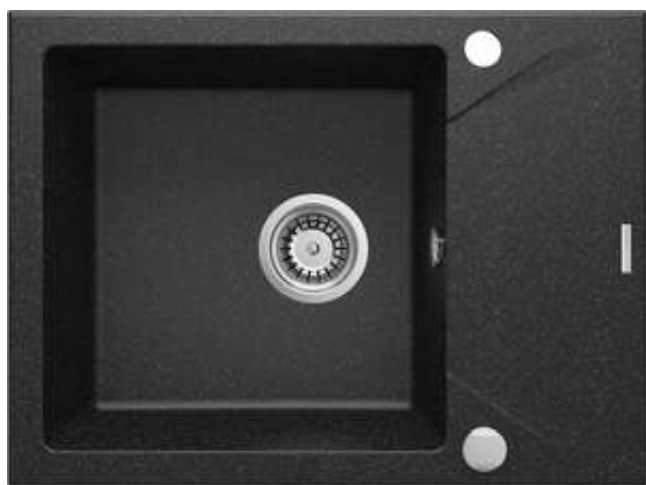

## Chiuvetă din granit, 1-cuvă cu picurător

Codul produsului: ZQJ\_211A

EAN: 5908212054260

Culoarea: grafit

Garanție [ani]: 18

### Chiuvetă

Finisaj	grafit
Tipul suprafeței	mat
Material	granit
Metoda de instalare	cu montare încastrată
Număr de cuve	1
Lățimea minimă a dulapului [mm]	500
Lățime [mm]	440
Lungimea [mm]	590
Înălțime [mm]	193
Adâncimea cuvei [mm]	180
Lungimea conturului [mm]	570
Lățimea conturului [mm]	420
Reversibil	Da
Dotat cu accesorii	Da
Număr de orificii	2
Număr de orificii făcute în avans	0

### Sifon

Finisaj	oțel
Tipul dopului	automat
Sifon pentru economie de spațiu	Da
Posibilitate de racordare a unei mașini de spălat vase/ rufe	Da