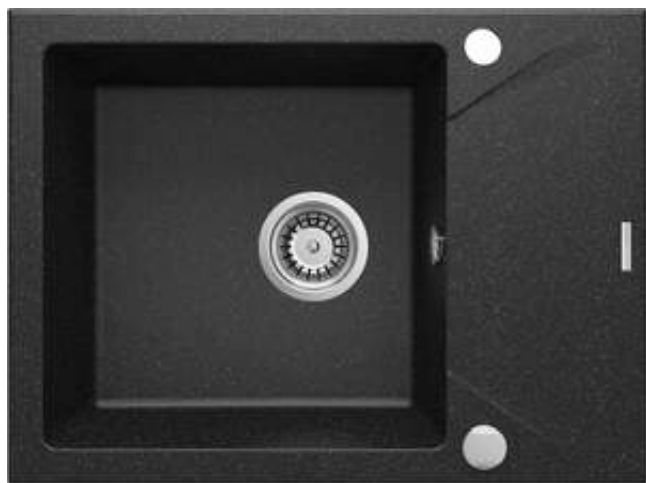

## Zlewozmywak granitowy 1-komorowy z ociekaczem

Cena Netto: **649,59 zł**  
Cena Brutto: **799,00 zł**

deante

Kod produktu: ZQJ\_211A

EAN: 5908212054260

Kolor: grafit

Gwarancja [lata]: 18

### Zlewozmywak

Wykończenie	grafit
Rodzaj powierzchni	mat
Materiał	granit
Sposób montażu	wpuszczany
Ilość komór zlewozmywaka	1
Minimalna szerokość szafki [mm]	500
Szerokość [mm]	440
Długość [mm]	590
Wysokość [mm]	193
Głębokość komory 1 [mm]	180
Wycięcie w blacie (wpuszczany) - długość [mm]	570
Wycięcie w blacie (wpuszczany) - szerokość [mm]	420
Odwracalny	Tak
Wyposażony w osprzęt	Tak
Liczba otworów gotowych	2
Liczba otworów podfrezowanych	0