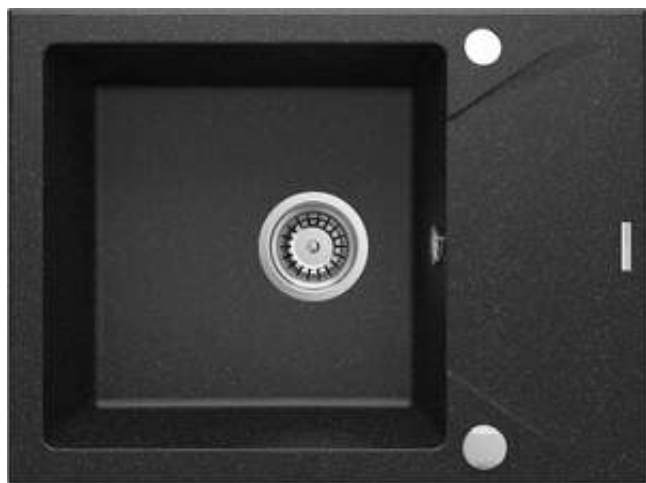

EVORA

Zlewozmywak granitowy 1-komorowy z ociekaczem

Cena Netto: **649,59 zł**
Cena Brutto: **799,00 zł**

deante

Kod produktu: ZQJ_211A

EAN: 5908212054260

Kolor: grafit

Gwarancja [lata]: 18

Zlewozmywak

Wykończenie	grafit
Rodzaj powierzchni	mat
Materiał	granit
Sposób montażu	wpuszczany
Ilość komór zlewozmywaka	1
Minimalna szerokość szafki [mm]	500
Szerokość [mm]	440
Długość [mm]	590
Wysokość [mm]	193
Głębokość komory 1 [mm]	180
Wycięcie w blacie (wpuszczany) - długość [mm]	570
Wycięcie w blacie (wpuszczany) - szerokość [mm]	420
Odwracalny	Tak
Wyposażony w osprzęt	Tak
Liczba otworów gotowych	2
Liczba otworów podfrezowanych	0

Osprzęt do zlewozmywaka

Wykończenie	stal
Rodzaj korka	automatyczny
Syfon oszczędzający miejsce space-saver	Tak
Możliwość podłączenia zmywarki/pralki	Tak

Wyróżniki:

- Właściwości granitu Deante: odporność na uderzenia, wysoką temperaturę, przebarwienia, szok termiczny
- Najdłuższa 18-letnia gwarancja
- Zlewozmywak wyposażony w osprzęt z podłączeniem do zmywarki
- Osprzęt z automatycznym zamknięciem odpływu
- Właściwości hydrofobowe odpychają cząsteczki wody
- Zlewozmywak odwracalny - zamontuj z komorą po lewej lub po prawej
- W ofercie dedykowany środek bezpieczny dla czyszczonych powierzchni
- Syfon oszczędzający miejsce Space-saver ułatwiający m.in. segregację śmieci
- Granit wzbogacony jonami srebra dodaje właściwości antyseptycznych