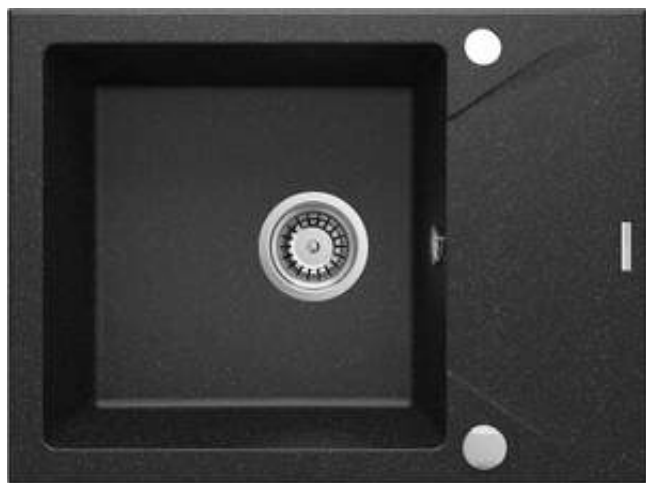

EVORA

Lavello in granito, 1-vaschetta con gocciolatoio

Codice prodotto: ZQJ_211A

EAN: 5908212054260

Colore: grafite

Garanzia [anni]: 18

Lavello

Finitura	grafite
Tipo di superficie	opaco
Materiale	granito
Metodo di installazione	incassato
Numero di ciotole	1
Larghezza minima del mobile [mm]	500
Larghezza [mm]	440
Lunghezza [mm]	590
Altezza [mm]	193
Profondità vasca [mm]	180
Lunghezza del taglio [mm]	570
Larghezza di taglio [mm]	420
Reversibile	Sì
Dotato di accessori	Sì
Numero di fori	2
Numero di fori preforati	0

Kit di scarico

Finitura	acciaio
Tipo a spina	automatico
Sifone basso/ salvaspazio	Sì
Possibilità di collegare una lavastoviglie/lavatrice	Sì

Caratteristiche:

- Proprietà del granito Deante: resistenza agli urti, alle alte temperature, allo scolorimento e agli shock termici.
- La garanzia più lunga, 18 anni
- Il lavello è dotato di raccordi con collegamento alla lavastoviglie
- Accessori con chiusura automatica dello scarico
- Le proprietà idrofobiche respingono le molecole d'acqua
- Lavello reversibile - possibilità di installare la vasca a destra o a sinistra
- Detergente dedicato, sicuro per le superfici pulite
- Sifone salvaspazio che facilita ad esempio la raccolta differenziata dei rifiuti
- La finitura arricchita con ioni d'argento aggiunge proprietà antisettiche