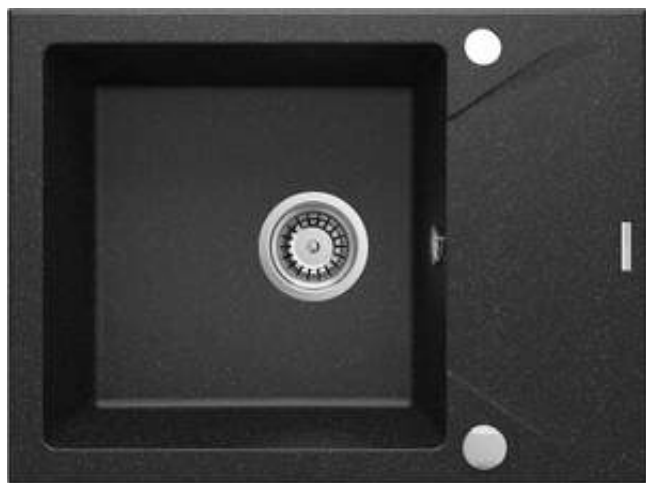

EVORA

Évier en granit, 1 bac avec égouttoir

Code produit: ZQJ_211A

EAN: 5908212054260

Couleur: graphite

Garantie [années]: 18

Évier

Finition	graphite
Type de surface	tapis
Matériel	granit
Méthode de montage	encastré
Nombre de bols	1
Largeur minimale de l'armoire [mm]	500
Largeur [mm]	440
Longueur [mm]	590
Hauteur [mm]	193
Profondeur du bol [mm]	180
Découpe dans le plan de travail (encastré) - longueur [mm]	570
Découpe dans le plan de travail (encastré) - largeur [mm]	420
Réversible	Oui
Équipé d'accessoires	Oui
Nombre de trous finis	2
Nombre de trous fraisés	0

Trousse de déchets

Finition	acier
Type de bouchon	automatique
Siphon peu encombrant space-saver	Oui
Possibilité de brancher un lave-vaisselle/lave-linge	Oui

Caractéristiques:

- Propriétés du granit Deante : résistance aux chocs, haute température, décoloration, choc thermique - avec norme EN 13310
- Le plus long, 18 ans de garantie
- L'évier est équipé de robinetterie avec raccordement au lave-vaisselle
- Accessoires avec arrêt automatique de la vidange
- Les propriétés hydrophobes repoussent les molécules d'eau
- Évier réversible - installation avec le bol à gauche ou à droite
- Agent de nettoyage dédié, sans danger pour les surfaces nettoyées
- Siphon peu encombrant qui facilite par ex. tri des déchets
- La finition enrichie en ions d'argent ajoute des propriétés antiseptiques