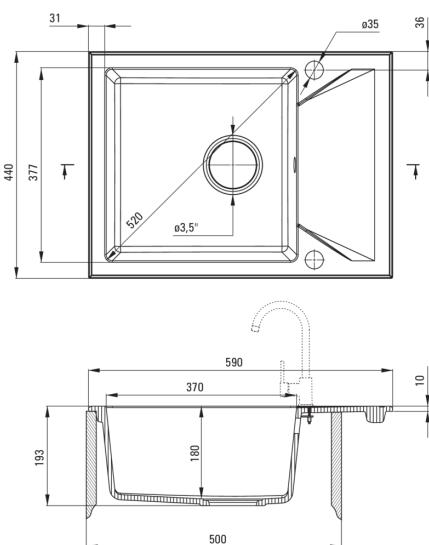

EVORA

Évier en granit, 1 bac avec égouttoir

Code produit: ZQJ_211A

EAN: 5908212054260

Couleur: graphite

Garantie [années]: 18

Évier

Finition	graphite
Type de surface	tapis
Matériel	granit
Méthode de montage	encastré
Nombre de bols	1
Largeur minimale de l'armoire [mm]	500
Largeur [mm]	440
Longueur [mm]	590
Hauteur [mm]	193
Profondeur du bol [mm]	180
Découpe dans le plan de travail (encastré) - longueur [mm]	570
Découpe dans le plan de travail (encastré) - largeur [mm]	420
Réversible	Oui
Équipé d'accessoires	Oui
Nombre de trous finis	2
Nombre de trous fraisés	0

Trousse de déchets

Finition	acier
Type de bouchon	automatique
Siphon peu encombrant space-saver	Oui
Possibilité de brancher un lave-vaisselle/lave-linge	Oui

Caractéristiques:

- Propriétés du granit Deante : résistance aux chocs, haute température, décoloration, choc thermique - avec norme EN 13310
- Le plus long, 18 ans de garantie
- L'évier est équipé de robinetterie avec raccordement au lave-vaisselle
- Accessoires avec arrêt automatique de la vidange
- Les propriétés hydrophobes repoussent les molécules d'eau
- Évier réversible - installation avec le bol à gauche ou à droite
- Agent de nettoyage dédié, sans danger pour les surfaces nettoyées
- Siphon peu encombrant qui facilite par ex. tri des déchets
- La finition enrichie en ions d'argent ajoute des propriétés antiseptiques