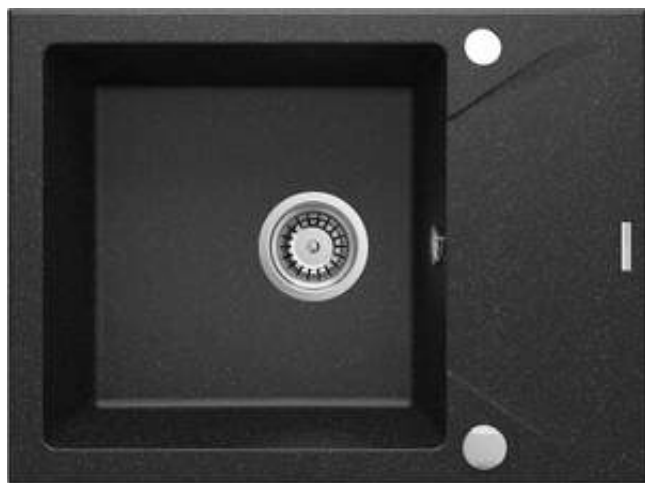

EVORA

Fregadero de granito, 1-Seno con drenador

Código de producto: ZQJ_211A

EAN: 5908212054260

Color: grafito

Garantía [años]: 18

Hundir

Finalizar	grafito
Tipo de superficie	mate
Material	granito
Metodo de instalacion	recuadro
Número de tazones	1
Ancho mínimo del gabinete [mm]	500
Ancho [mm]	440
Longitud [mm]	590
Altura [mm]	193
Profundidad del tazón [mm]	180
Longitud de corte [mm]	570
Ancho recortado [mm]	420
Reversible	Sí
Equipado con accesorios	Sí
Número de agujeros	2
Número de agujeros precipitados	0

Kit de desechos

Finalizar	acero
Tipo de enchufe	automático
Saver de syphon/ space	Sí
Posibilidad de conectar un lavavajillas/ lavavajillas	Sí

Características:

- Propiedades de granito de Ante: resistencia al impacto, alta temperatura, decoloración, choque térmico
- La garantía de 18 años más larga
- Fregadero equipado con accesorios con una conexión de lavavajillas
- Accesorios con cierre automático de drenaje
- Las propiedades hidrofóbicas repelen las partículas de agua
- Fregadero reversible: monte con una cámara a la izquierda o derecha
- Una medida dedicada en la oferta es una caja fuerte dedicada para superficies limpias
- Sifón que ahorra espacio para facilitar, entre otras cosas, la separación de residuos
- El acabado enriquecido con iones de plata agrega propiedades antisépticas