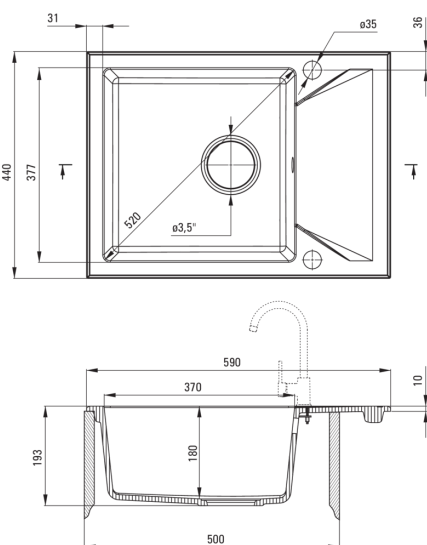

EVORA

Fregadero de granito, 1-Seno con drenador

Código de producto: ZQJ_211A

EAN: 5908212054260

Color: grafito

Garantía [años]: 18

Hundir

Finalizar	grafito
Tipo de superficie	mate
Material	granito
Metodo de instalacion	recuadro
Número de tazones	1
Ancho mínimo del gabinete [mm]	500
Ancho [mm]	440
Longitud [mm]	590
Altura [mm]	193
Profundidad del tazón [mm]	180
Longitud de corte [mm]	570
Ancho recortado [mm]	420
Reversible	Sí
Equipado con accesorios	Sí
Número de agujeros	2
Número de agujeros precipitados	0