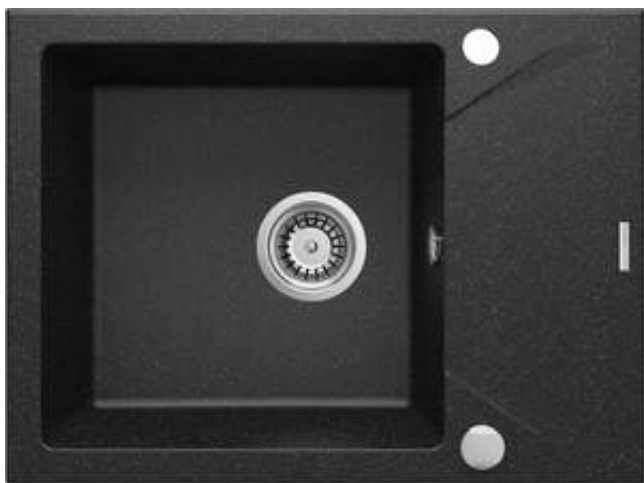

EVORA

Granitspülbecken, 1-Becken mit Abtropffläche

Artikel-Nr.: ZQJ_211A
 EAN: 5908212054260
 Farbe: Graphit
 Garantie [Jahre]: 18

Waschbecken

Ausführung	Graphit
Art der oberfläche	mat
Material	Granit
Methode der montage	eingebaut
Beckenzahl der spüle	1
Schrank-mindestbreite	500
Breite [mm]	440
Länge	590
Höhe	193
Beckendicke nr. 1 [mm]	180
Ausschnitt länge einbau	570
Aussparung_breite_einbau	420
Umkehrbar	Ja
Ausgerüstet	Ja
Anzahl der löcher	2
Anzahl der vorgefresten löcher	0

Garnitur für spüle

Ausführung	Stahl
Stöpselart	automatisch
Platzsparender siphon	Ja
Möglichkeit zum anschluss einer spül-/waschmaschine	Ja

Charakteristische Merkmale:

- Eigenschaften von Deante-Granit: Widerstandsfähigkeit gegen Stöße, hohe Temperaturen, Verfärbungen, Temperaturschocks
- Längste 18 Jahre Garantie
- Spüle ausgestattet mit Garnitur mit einem Anschluss an die Spülmaschine
- Garnitur mit automatischer Abfluss-Schließung
- Durch die hydrophoben Eigenschaften werden Wassermoleküle abgestoßen
- Umkehrbare Spüle - installieren Sie sie mit der Schüssel links oder rechts
- Spezielles Mittel, das für die zu reinigenden Oberflächen unbedenklich ist
- Platzsparsiphon, der unter anderem Mülltrennung erleichtert
- Die mit Silberionen angereicherte Ausführung fügt antiseptische Eigenschaften hinzu