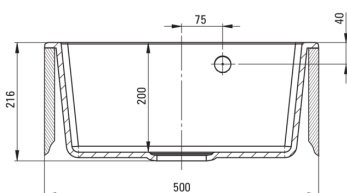

EVORA

Chiuvetă din granit, 1-cuvă

 deante

Codul produsului: ZQJ_2103

EAN: 5907650816782

Culoarea: grafit

Garanție [ani]: 18

Chiuvetă

Finisaj	grafit
Tipul suprafeței	mat
Material	granit
Metoda de instalare	cu montare încastrată
Număr de cuve	1
Lățimea minimă a dulapului [mm]	500
Lățime [mm]	500
Lungimea [mm]	500
Înălțime [mm]	216
Adâncimea cuvei [mm]	200
Lungimea conturului [mm]	480
Lățimea conturului [mm]	480
Dotat cu accesorii	Da
Număr de orificii	1
Număr de orificii făcute în avans	2