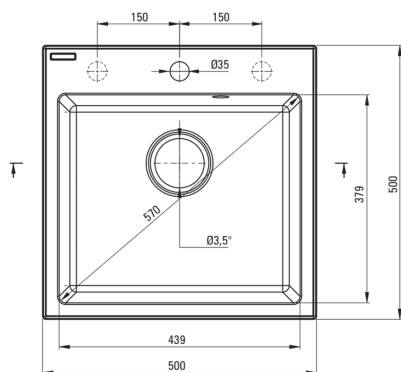

EVORA

Chiuvetă din granit, 1-cuvă

 deante

Codul produsului: ZQJ_2103

EAN: 5907650816782

Culoarea: grafit

Garanție [ani]: 18

Chiuvetă

Finisaj	grafit
Tipul suprafeței	mat
Material	granit
Metoda de instalare	cu montare încastrată
Număr de cuve	1
Lățimea minimă a dulapului [mm]	500
Lățime [mm]	500
Lungimea [mm]	500
Înălțime [mm]	216
Adâncimea cuvei [mm]	200
Lungimea conturului [mm]	480
Lățimea conturului [mm]	480
Dotat cu accesorii	Da
Număr de orificii	1
Număr de orificii făcute în avans	2