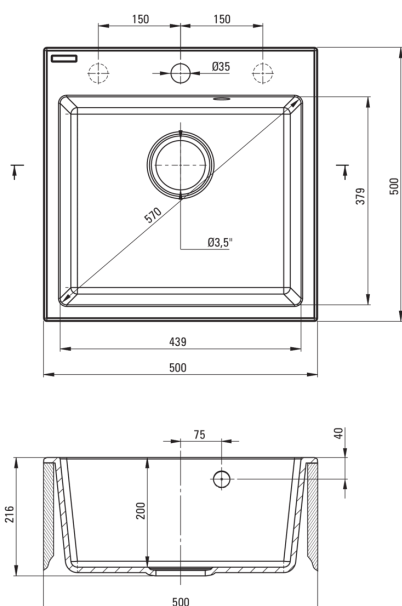

Zlewozmywak

Wykończenie	grafit
Rodzaj powierzchni	mat
Materiał	granit
Sposób montażu	wpuszczany
Ilość komór zlewozmywaka	1
Minimalna szerokość szafki [mm]	500
Szerokość [mm]	500
Długość [mm]	500
Wysokość [mm]	216
Głębokość komory 1 [mm]	200
Wycięcie w blacie (wpuszczany) - długość [mm]	480
Wycięcie w blacie (wpuszczany) - szerokość [mm]	480
Wyposażony w osprzęt	Tak
Liczba otworów gotowych	1
Liczba otworów podfrezowanych	2