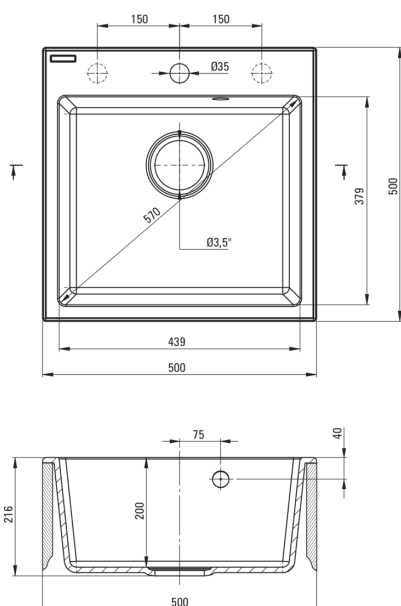

Zlewozmywak

Wykończenie	grafit
Rodzaj powierzchni	mat
Materiał	granit
Sposób montażu	wpuszczany
Ilość komór zlewozmywaka	1
Minimalna szerokość szafki [mm]	500
Szerokość [mm]	500
Długość [mm]	500
Wysokość [mm]	216
Głębokość komory 1 [mm]	200
Wycięcie w blacie (wpuszczany) - długość [mm]	480
Wycięcie w blacie (wpuszczany) - szerokość [mm]	480
Wyposażony w osprzęt	Tak
Liczba otworów gotowych	1
Liczba otworów podfrezowanych	2