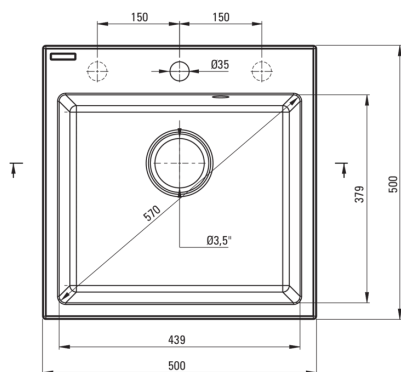

EVORA

Lavello in granito, 1-vaschetta

Codice prodotto: ZQJ_2103

EAN: 5907650816782

Colore: grafite

Garanzia [anni]: 18

Lavello

Finitura	grafite
Tipo di superficie	opaco
Materiale	granito
Metodo di installazione	incassato
Numero di ciotole	1
Larghezza minima del mobile [mm]	500
Larghezza [mm]	500
Lunghezza [mm]	500
Altezza [mm]	216
Profondità vasca [mm]	200
Lunghezza del taglio [mm]	480
Larghezza di taglio [mm]	480
Dotato di accessori	Sì
Numero di fori	1
Numero di fori preforati	2