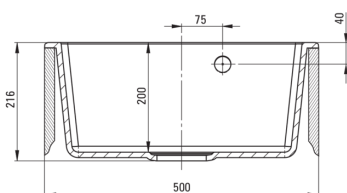

EVORA

Lavello in granito, 1-vaschetta

Codice prodotto: ZQJ_2103

EAN: 5907650816782

Colore: grafite

Garanzia [anni]: 18

Lavello

Finitura	grafite
Tipo di superficie	opaco
Materiale	granito
Metodo di installazione	incassato
Numero di ciotole	1
Larghezza minima del mobile [mm]	500
Larghezza [mm]	500
Lunghezza [mm]	500
Altezza [mm]	216
Profondità vasca [mm]	200
Lunghezza del taglio [mm]	480
Larghezza di taglio [mm]	480
Dotato di accessori	Sì
Numero di fori	1
Numero di fori preforati	2

Kit di scarico

Finitura	acciaio
Tipo a spina	automatico
Sifone basso/ salvaspazio	Sì
Possibilità di collegare una lavastoviglie/lavatrice	Sì

Caratteristiche:

- Proprietà del granito Deante: resistenza agli urti, alle alte temperature, allo scolorimento e agli shock termici.
- Fori aggiuntivi fresati per montare un dispenser o altri accessori
- Accessori con chiusura automatica dello scarico
- Detergente dedicato, sicuro per le superfici pulite
- Sifone salvaspazio che facilita ad esempio la raccolta differenziata dei rifiuti
- La garanzia più lunga, 18 anni
- Il lavello è dotato di raccordi con collegamento alla lavastoviglie
- Le proprietà idrofobiche respingono le molecole d'acqua
- La finitura arricchita con ioni d'argento aggiunge proprietà antisettiche