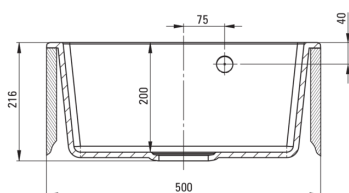

EVORA

Lavello in granito, 1-vaschetta

Codice prodotto: ZQJ_2103

EAN: 5907650816782

Colore: grafite

Garanzia [anni]: 18

Lavello

Finitura	grafite
Tipo di superficie	opaco
Materiale	granito
Metodo di installazione	incassato
Numero di ciotole	1
Larghezza minima del mobile [mm]	500
Larghezza [mm]	500
Lunghezza [mm]	500
Altezza [mm]	216
Profondità vasca [mm]	200
Lunghezza del taglio [mm]	480
Larghezza di taglio [mm]	480
Dotato di accessori	Sì
Numero di fori	1
Numero di fori preforati	2

Kit di scarico

Finitura	acciaio
Tipo a spina	automatico
Sifone basso/ salvaspazio	Sì
Possibilità di collegare una lavastoviglie/lavatrice	Sì

Caratteristiche:

- Proprietà del granito Deante: resistenza agli urti, alle alte temperature, allo scolorimento e agli shock termici.
- Fori aggiuntivi fresati per montare un dispenser o altri accessori
- Accessori con chiusura automatica dello scarico
- Detergente dedicato, sicuro per le superfici pulite
- Sifone salvaspazio che facilita ad esempio la raccolta differenziata dei rifiuti
- La garanzia più lunga, 18 anni
- Il lavello è dotato di raccordi con collegamento alla lavastoviglie
- Le proprietà idrofobiche respingono le molecole d'acqua
- La finitura arricchita con ioni d'argento aggiunge proprietà antisettiche