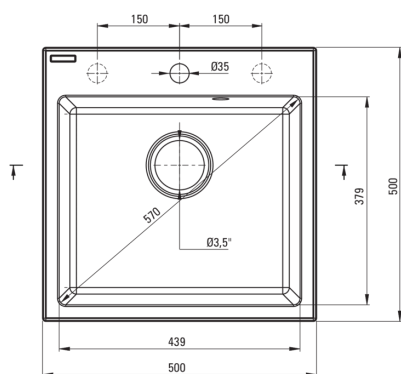

EVORA

Granitspülbecken, 1-Becken

Artikel-Nr.: ZQJ_2103
 EAN: 5907650816782
 Farbe: Graphit
 Garantie [Jahre]: 18

Waschbecken

Ausführung	Graphit
Art der oberfläche	mat
Material	Granit
Methode der montage	eingebaut
Beckenzahl der spüle	1
Schrank-mindestbreite	500
Breite [mm]	500
Länge	500
Höhe	216
Beckendicke nr. 1 [mm]	200
Ausschnitt länge einbau	480
Aussparung_breite_einbau	480
Ausgerüstet	Ja
Anzahl der löcher	1
Anzahl der vorgefresten löcher	2

Garnitur für spüle

Ausführung	Stahl
Stöpselart	automatisch
Platzsparender siphon	Ja
Möglichkeit zum anschluss einer spül-/waschmaschine	Ja

Charakteristische Merkmale:

- Eigenschaften von Deante-Granit: Widerstandsfähigkeit gegen Stöße, hohe Temperaturen, Verfärbungen, Temperaturschocks
- Zusätzliche vorgefreste Öffnungen zur Montage von z.B. einem Spender
- Garnitur mit automatischer Abfluss-Schließung
- Spezielles Mittel, das für die zu reinigenden Oberflächen unbedenklich ist
- Platzsparsiphon, der unter anderem Mülltrennung erleichtert
- Längste 18 Jahre Garantie
- Spüle ausgestattet mit Garnitur mit einem Anschluss an die Spülmaschine
- Durch die hydrophoben Eigenschaften werden Wassermoleküle abgestoßen
- Die mit Silberionen angereicherte Ausführung fügt antiseptische Eigenschaften hinzu