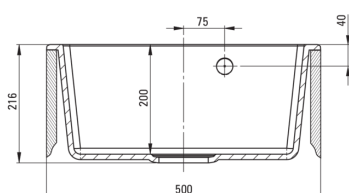

EVORA

Granitspülbecken, 1-Becken

Artikel-Nr.: ZQJ_2103
 EAN: 5907650816782
 Farbe: Graphit
 Garantie [Jahre]: 18

Waschbecken

Ausführung	Graphit
Art der oberfläche	mat
Material	Granit
Methode der montage	eingebaut
Beckenzahl der spüle	1
Schrank-mindestbreite	500
Breite [mm]	500
Länge	500
Höhe	216
Beckendicke nr. 1 [mm]	200
Ausschnitt länge einbau	480
Aussparung_breite_einbau	480
Ausgerüstet	Ja
Anzahl der löcher	1
Anzahl der vorgefresten löcher	2

Garnitur für spüle

Ausführung	Stahl
Stöpselart	automatisch
Platzsparender siphon	Ja
Möglichkeit zum anschluss einer spül-/waschmaschine	Ja

Charakteristische Merkmale:

- Eigenschaften von Deante-Granit: Widerstandsfähigkeit gegen Stöße, hohe Temperaturen, Verfärbungen, Temperaturschocks
- Zusätzliche vorgefreste Öffnungen zur Montage von z.B. einem Spender
- Garnitur mit automatischer Abfluss-Schließung
- Spezielles Mittel, das für die zu reinigenden Oberflächen unbedenklich ist
- Platzsparsiphon, der unter anderem Mülltrennung erleichtert
- Längste 18 Jahre Garantie
- Spüle ausgestattet mit Garnitur mit einem Anschluss an die Spülmaschine
- Durch die hydrophoben Eigenschaften werden Wassermoleküle abgestoßen
- Die mit Silberionen angereicherte Ausführung fügt antiseptische Eigenschaften hinzu