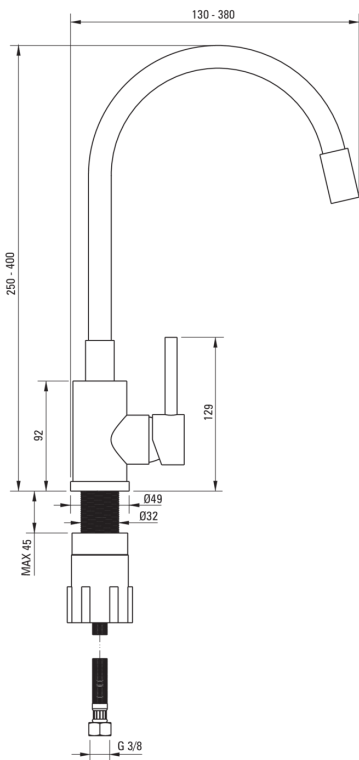

### Раковина

Оздоблення	него
Тип поверхні	мат
Матеріал	граніт
Спосіб монтажу	врізний
Кількість камер	1
Мінімальна ширина шафки	500
Ширина [мм]	500
Довжина [мм]	500
Висота [мм]	216
Глибина камери 1	200
Виріз в стільниці (врізний) - довжина [мм]	480
Виріз в стільниці (врізний) - ширина [мм]	480
З сифоном	Так
Кількість отворів	1
Кількість фрезованих отворів	2
Гідрофобність	Так

### Картридж до змішувача

Розмір керамічного картриджа	35 мм
------------------------------	-------

### Носики

Вид носика	гнучкий
Діапазон виліву змішувача [мм]	380

### З'єднувальні шланги

Довжина [мм]	350
Винт до інсталяції	3/8"
Винт кронштейна	M10